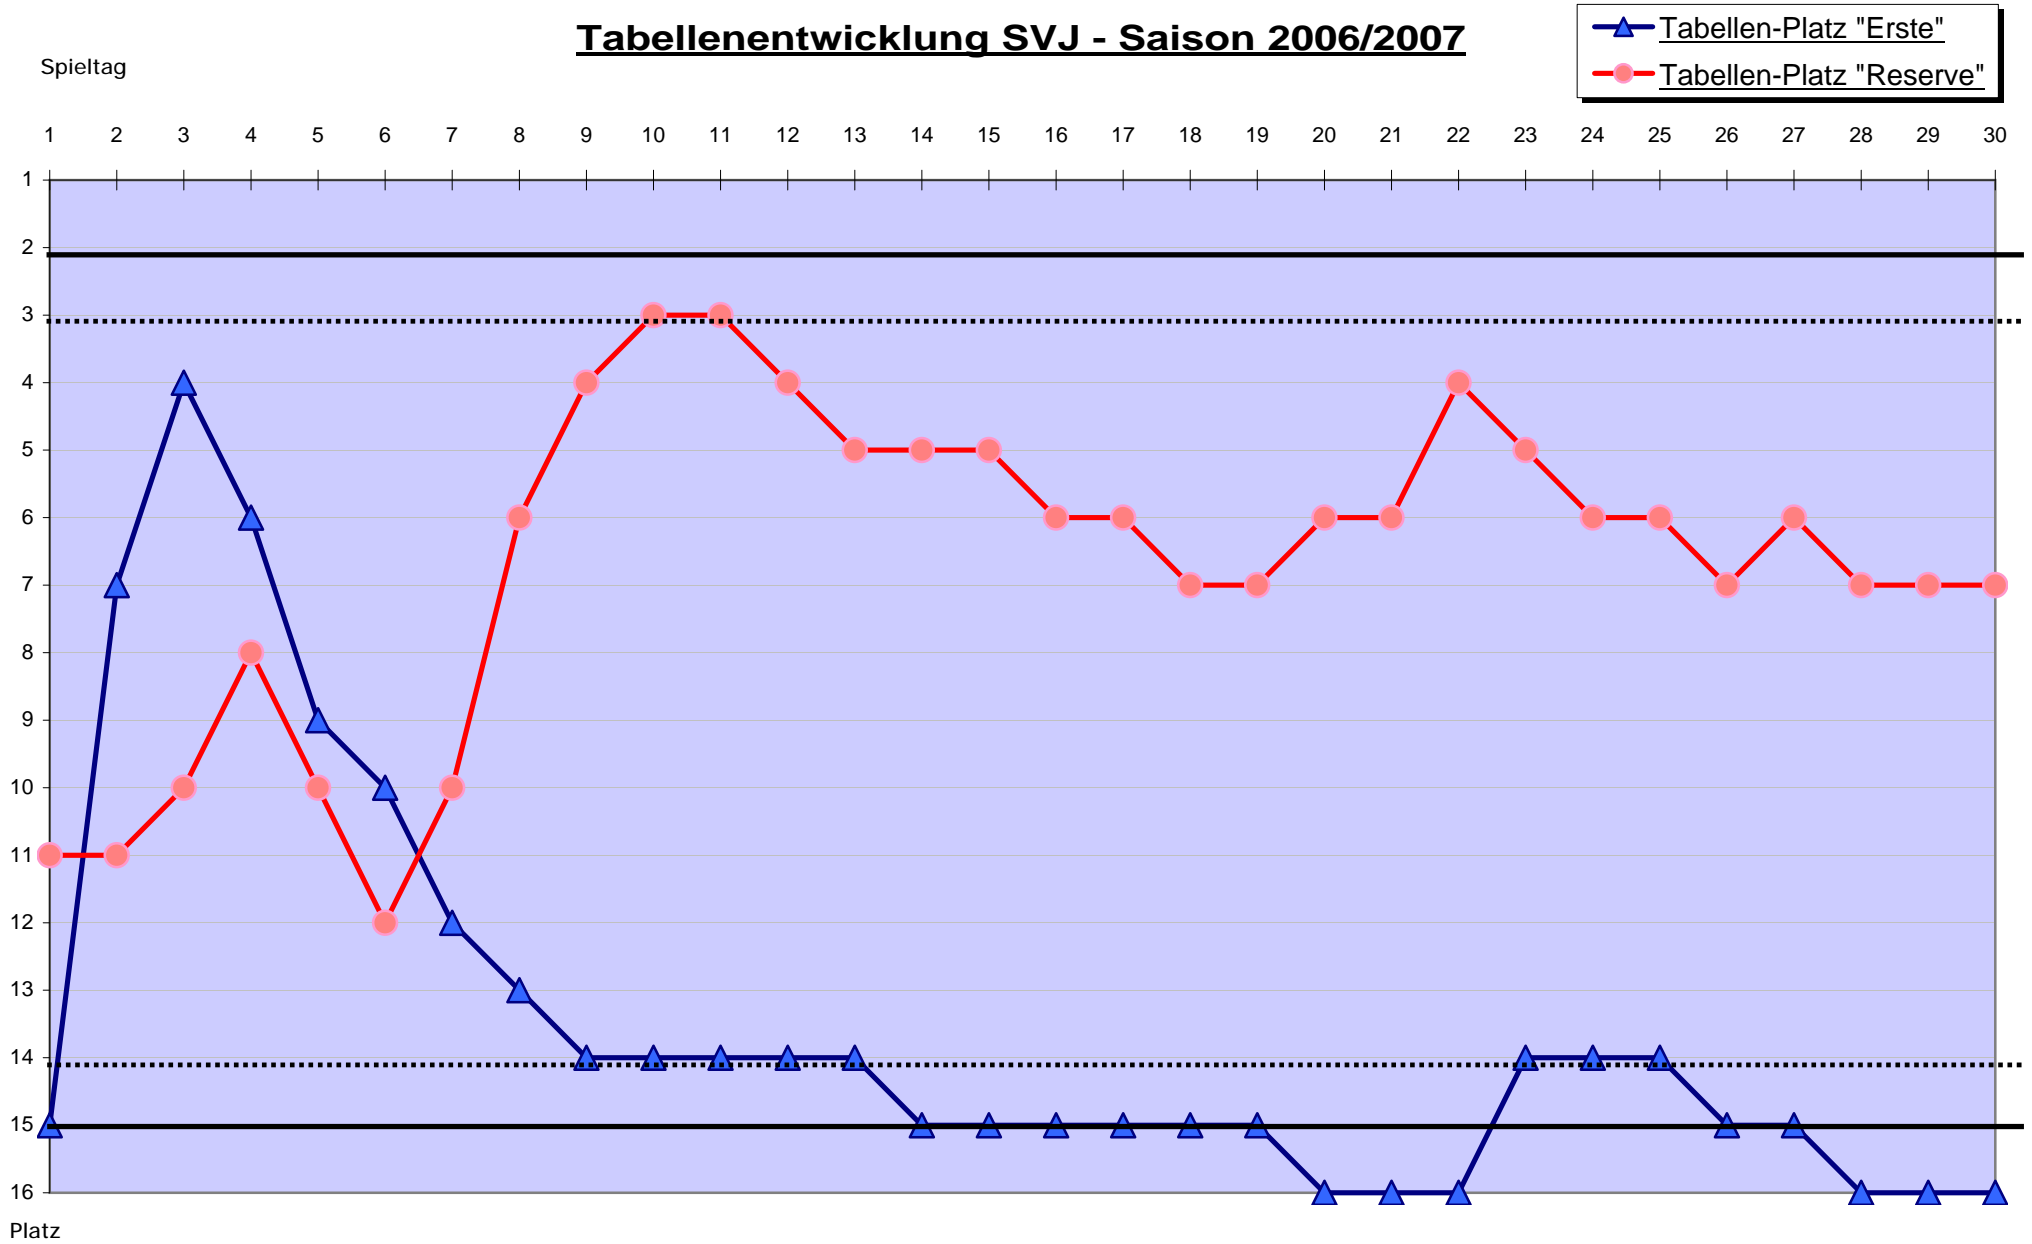

Tabellenentwicklung SVJ - Saison 2006/2007