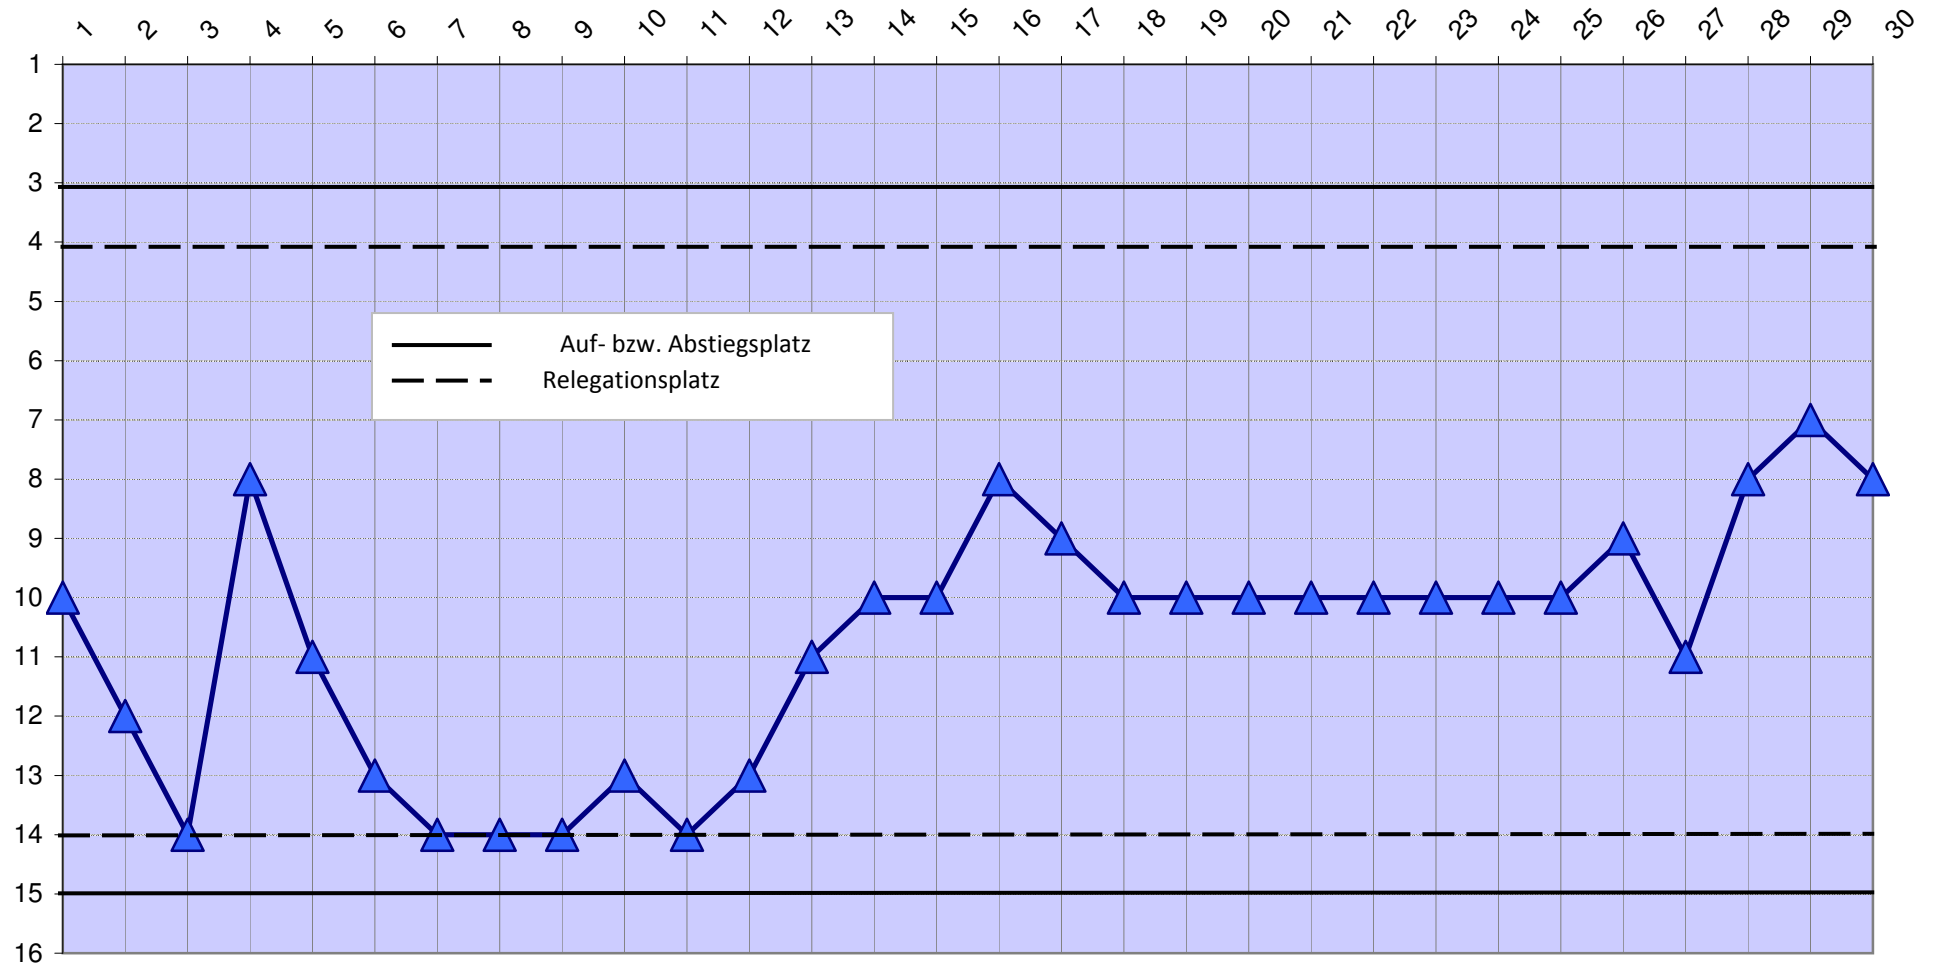

Tabellenentwicklung der "Ersten" Mannschaft des SVJ Saison 2007/2008