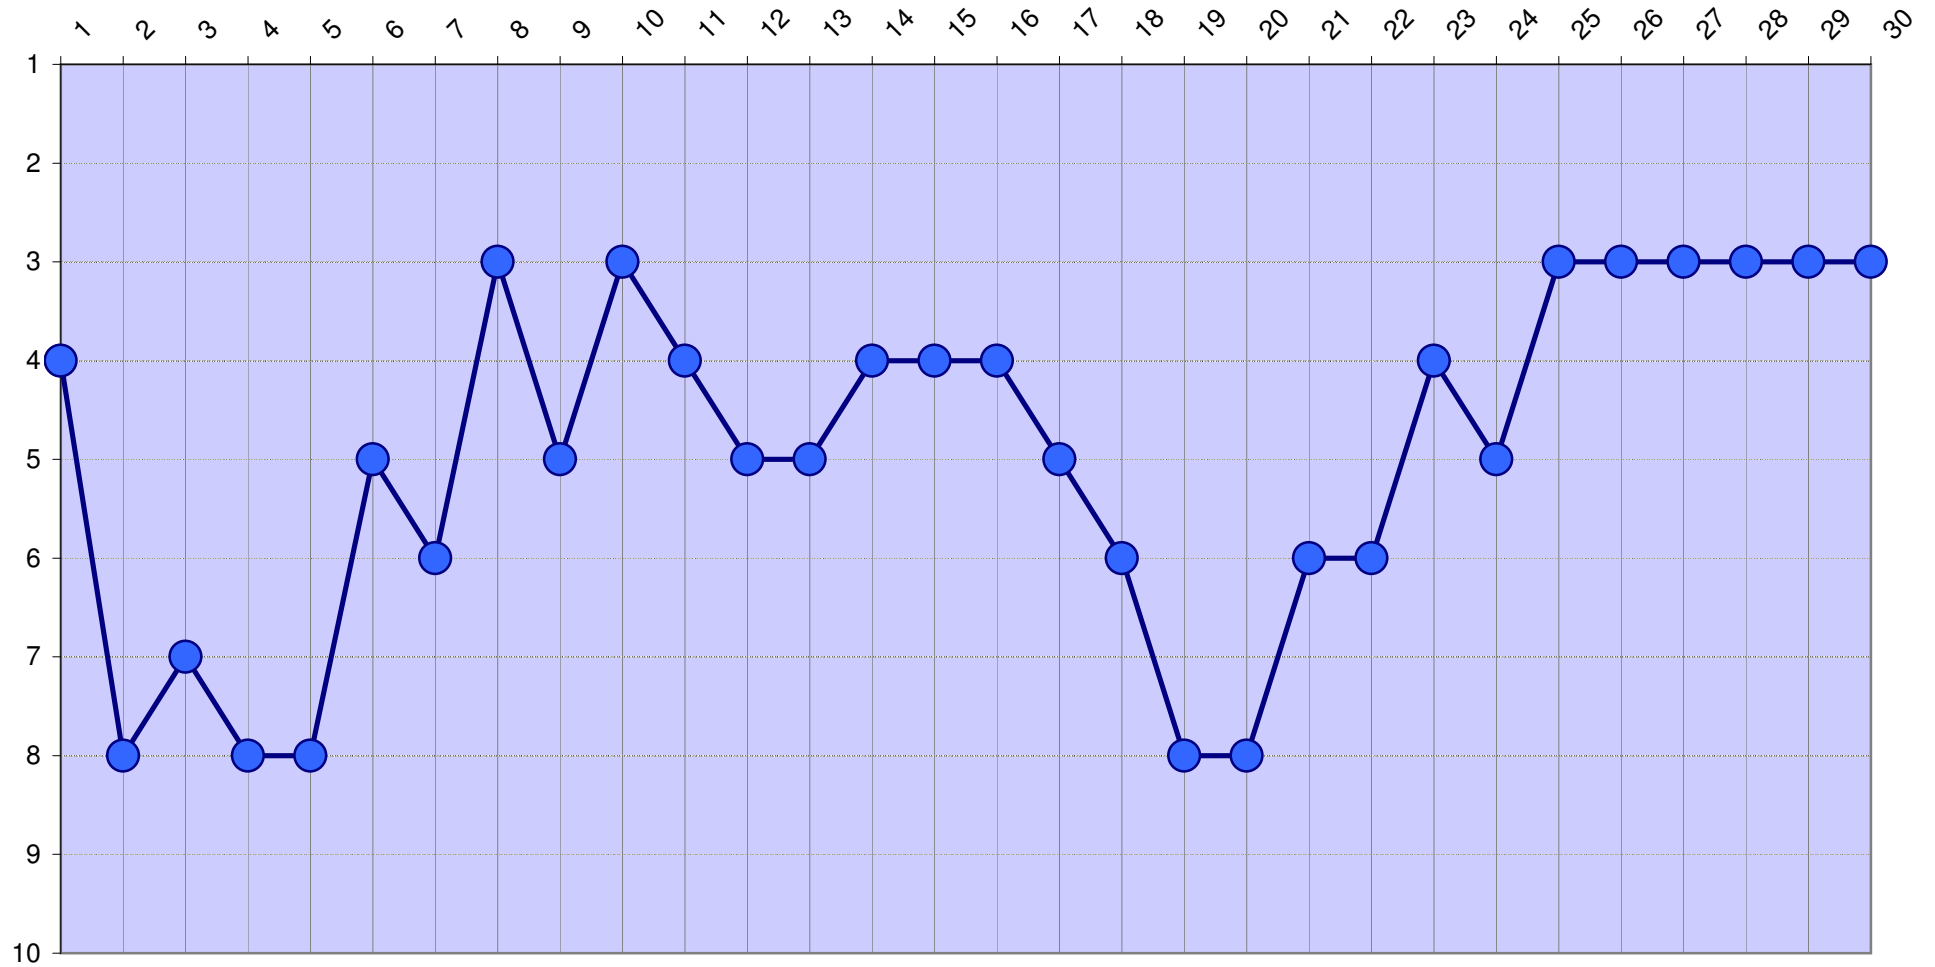

Tabellenentwicklung der "Reserve" Mannschaft des SVJ Saison 2007/2008