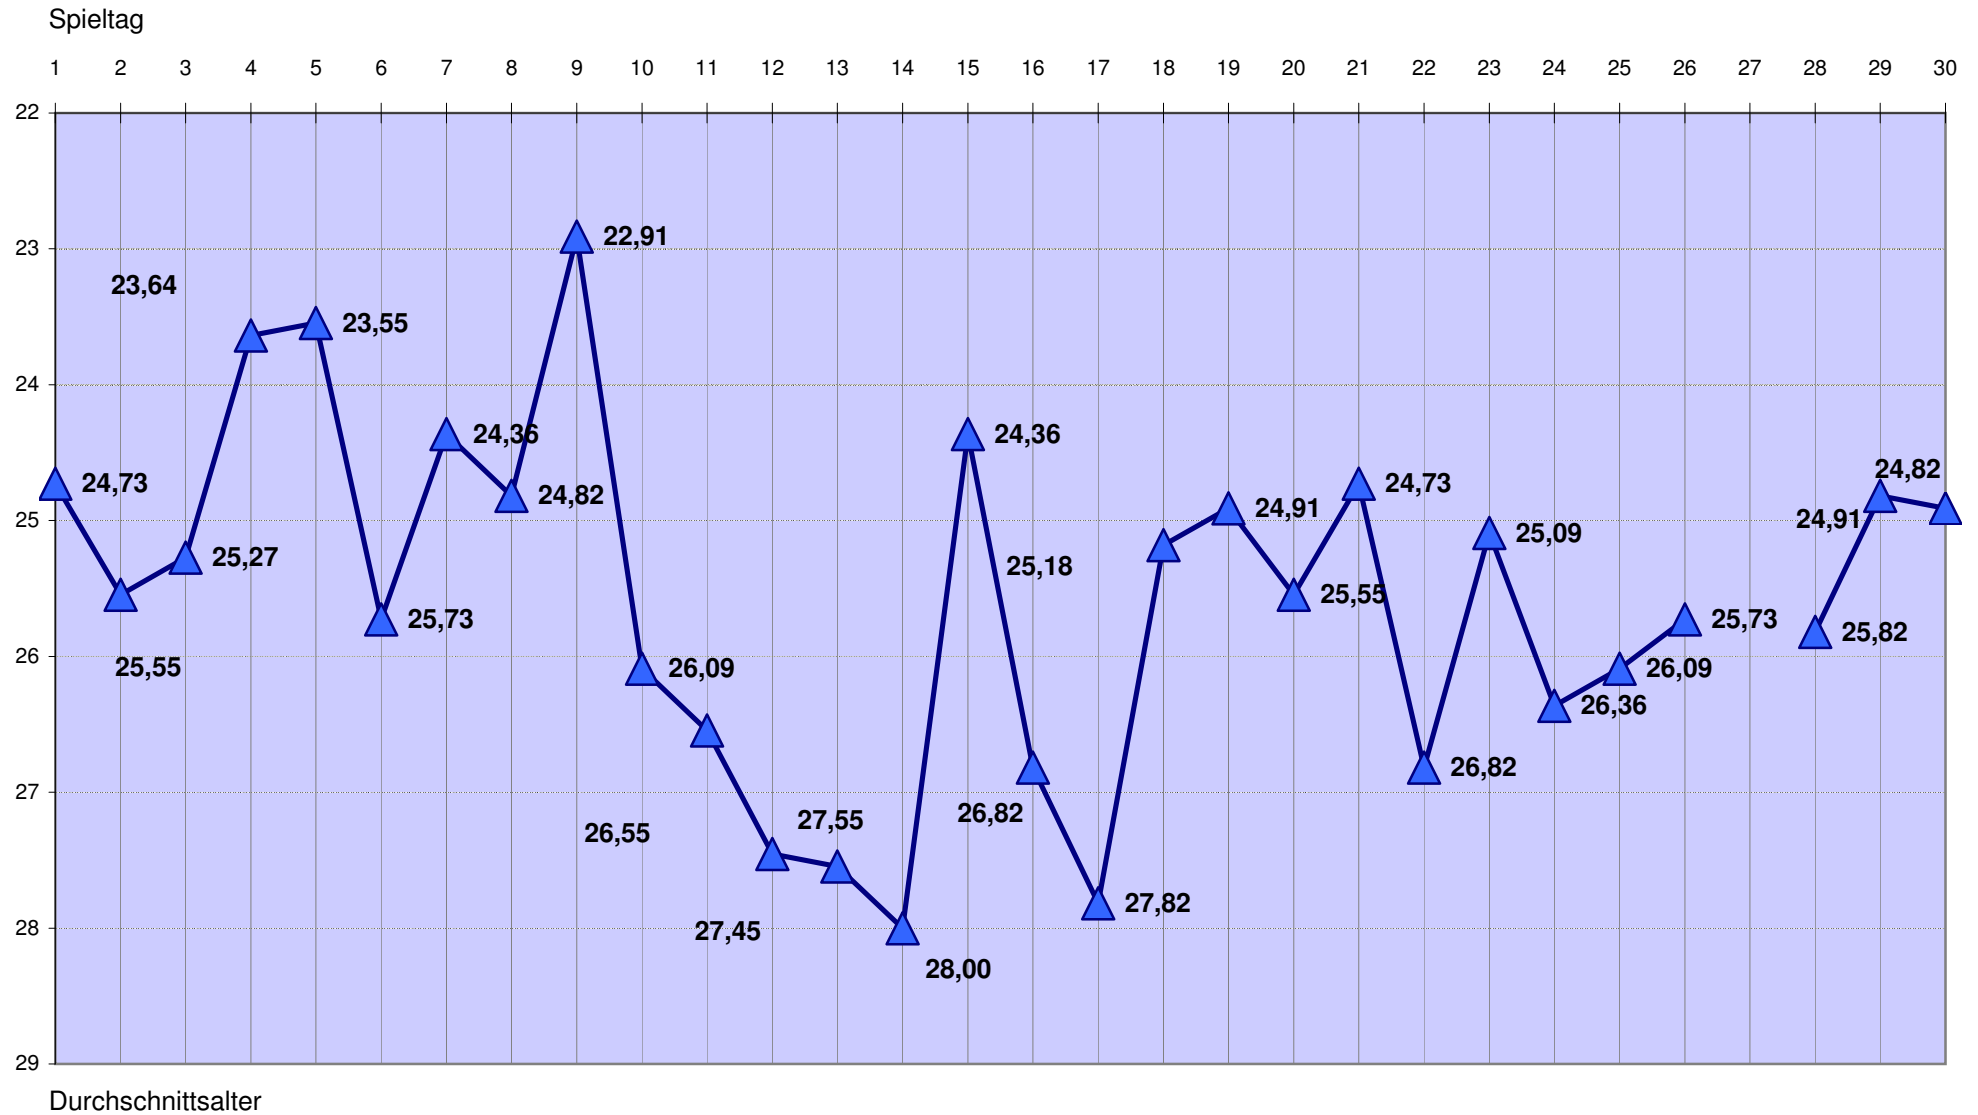

Tabellenentwicklung der "Ersten" Mannschaft des SVJ Saison 2007/2008

Tabellenentwicklung der "Reserve" Mannschaft des SVJ Saison 2007/2008

Durchschnittsalter der Startelf der "Ersten" des SVJ Saison 2007/2008