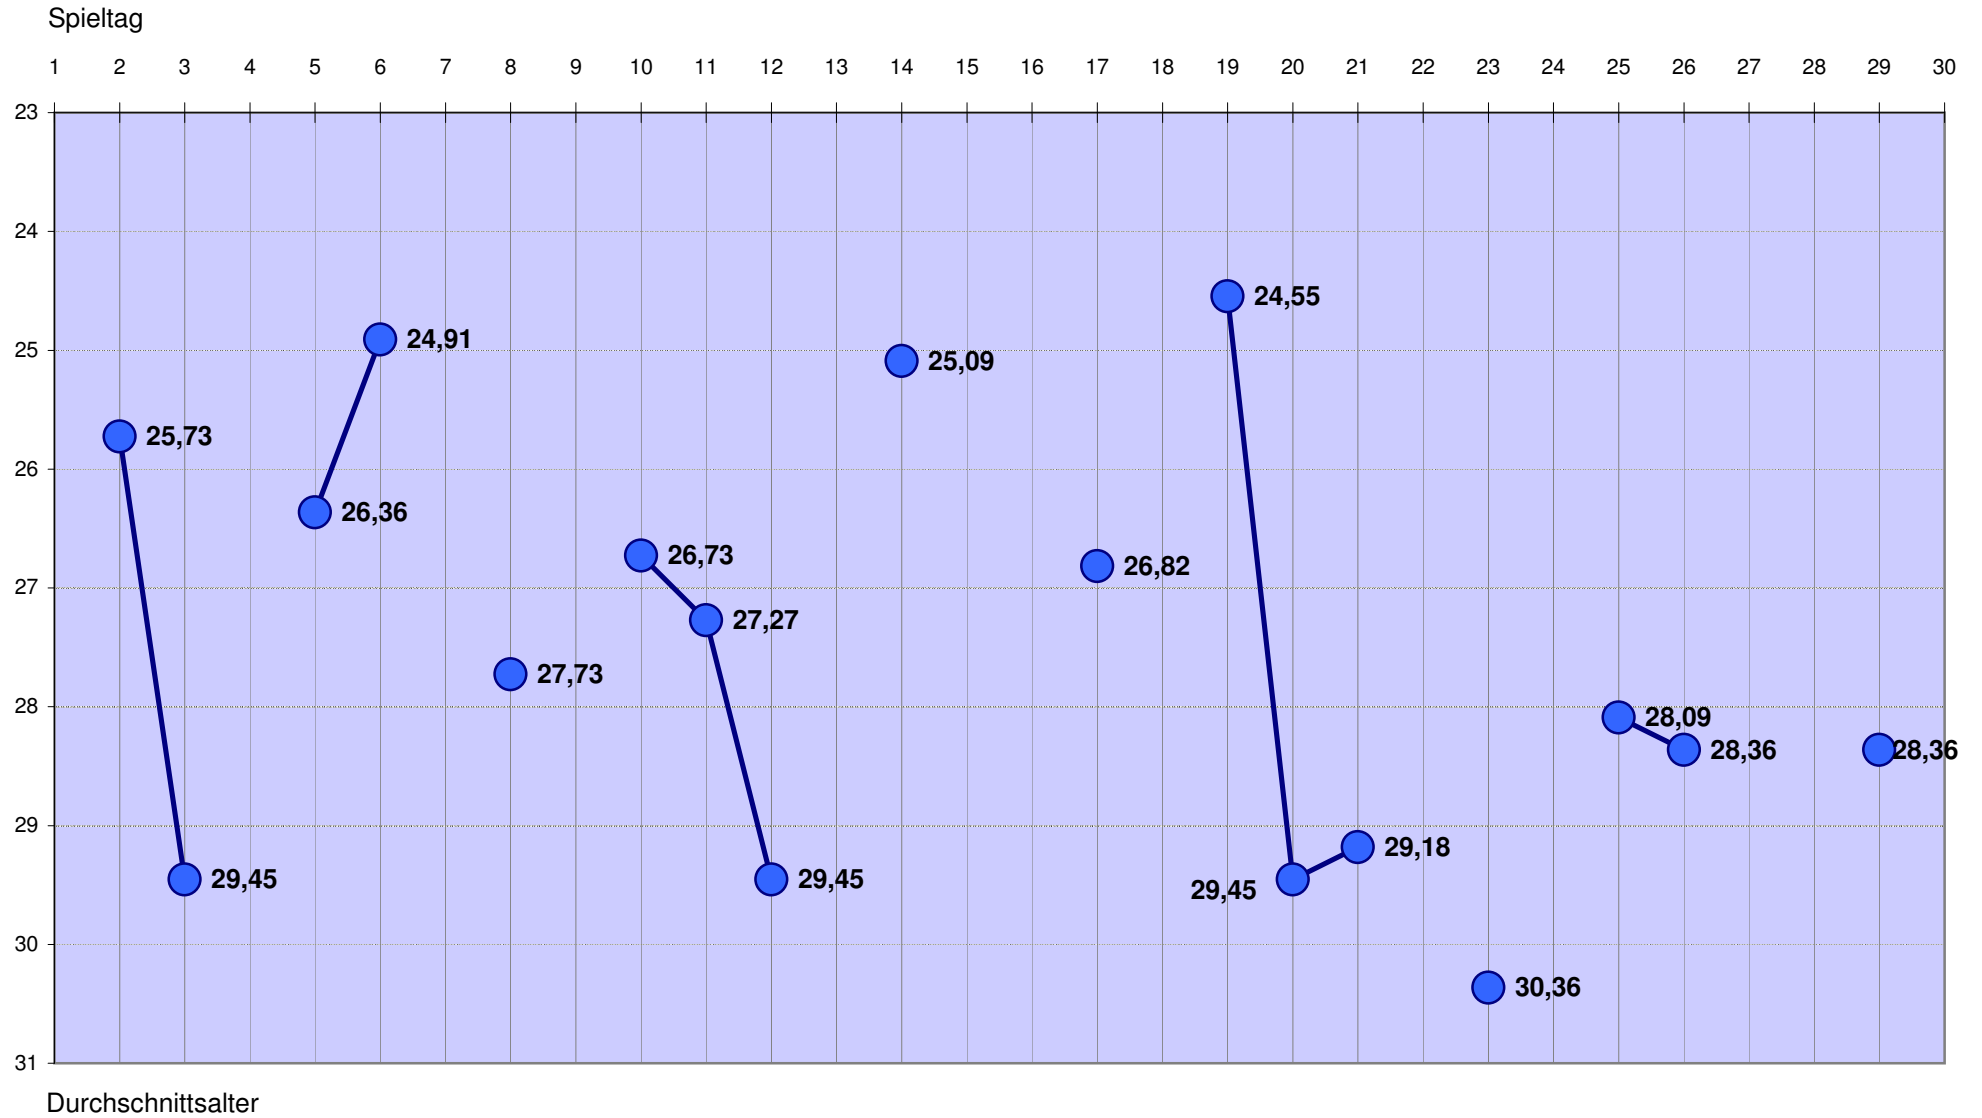

Durchschnittsalter der Startelf der "Reserven" des SVJ Saison 2007/2008