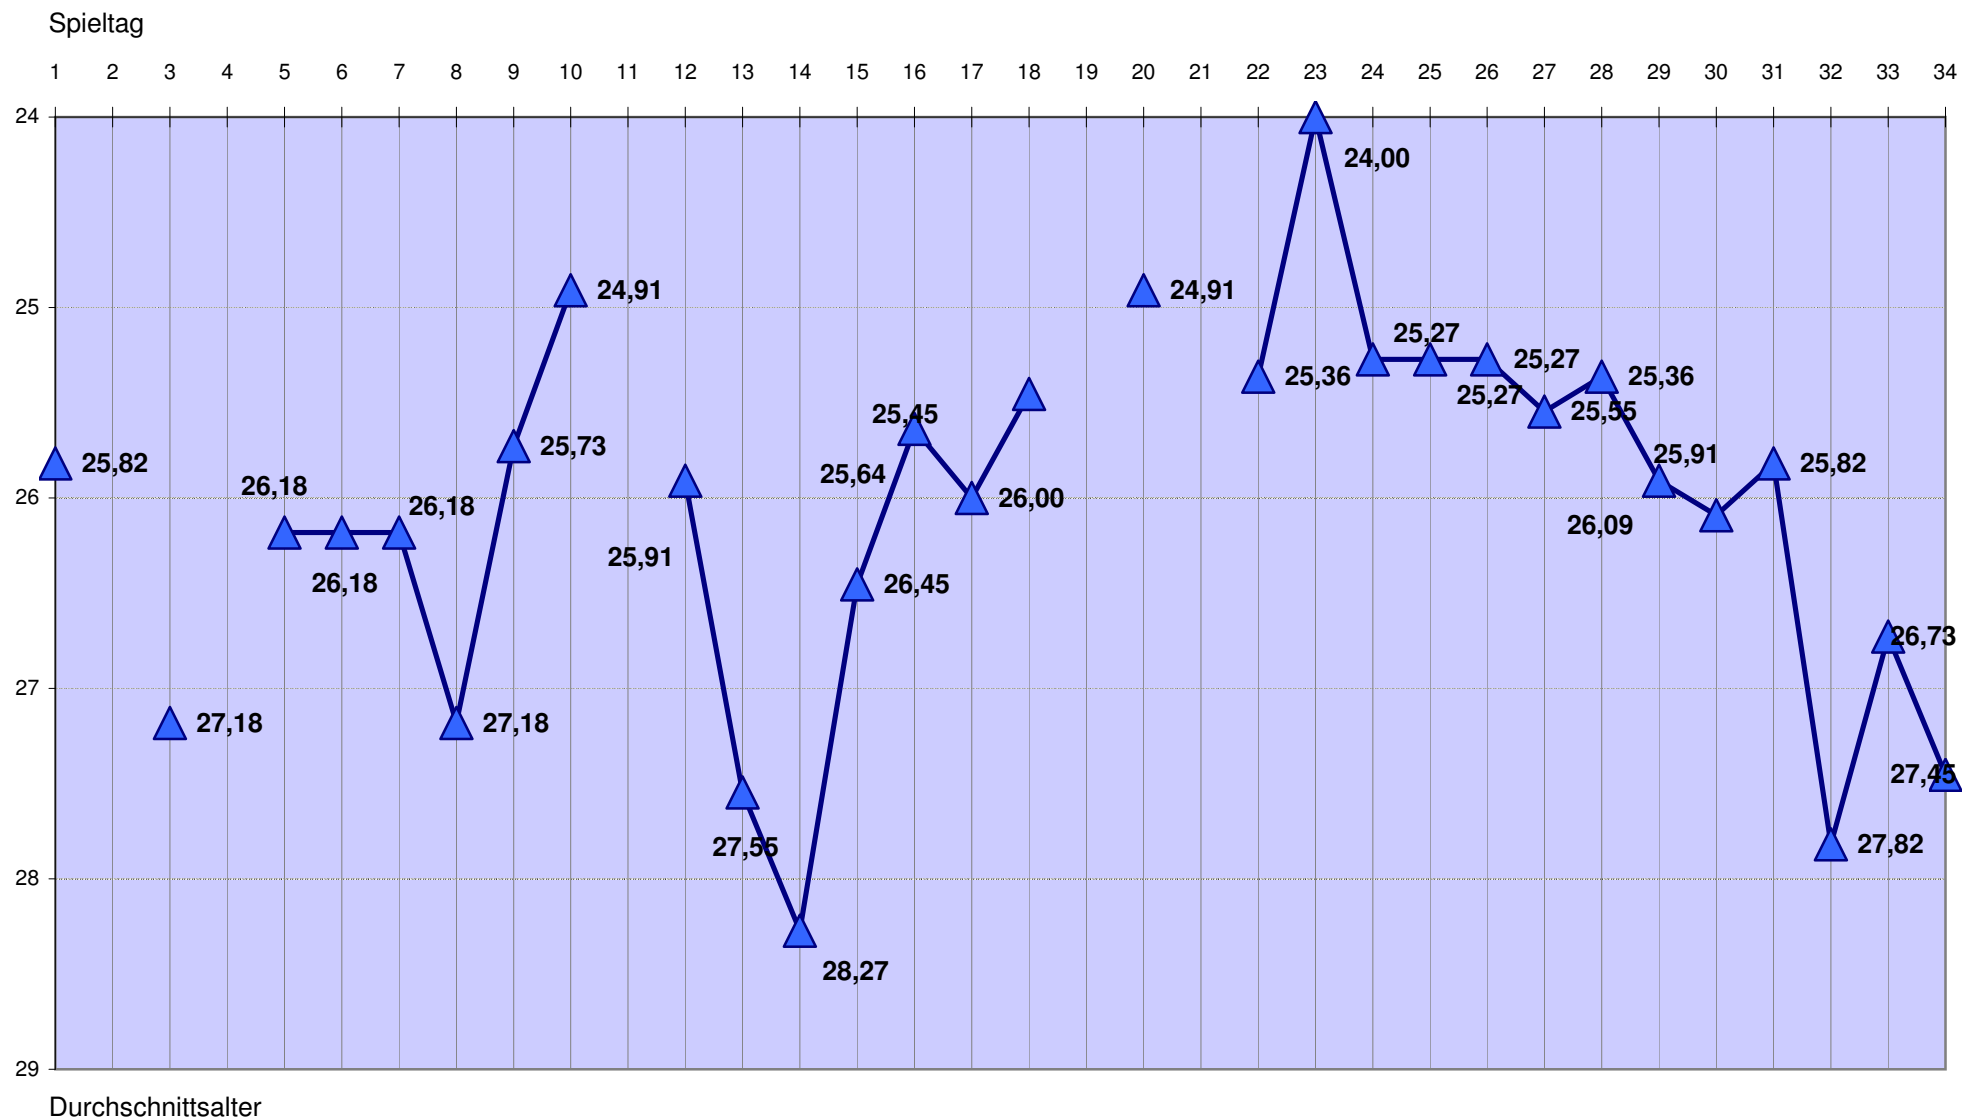

Durchschnittsalter der Startelf der "Ersten" des SVJ Saison 2008/2009