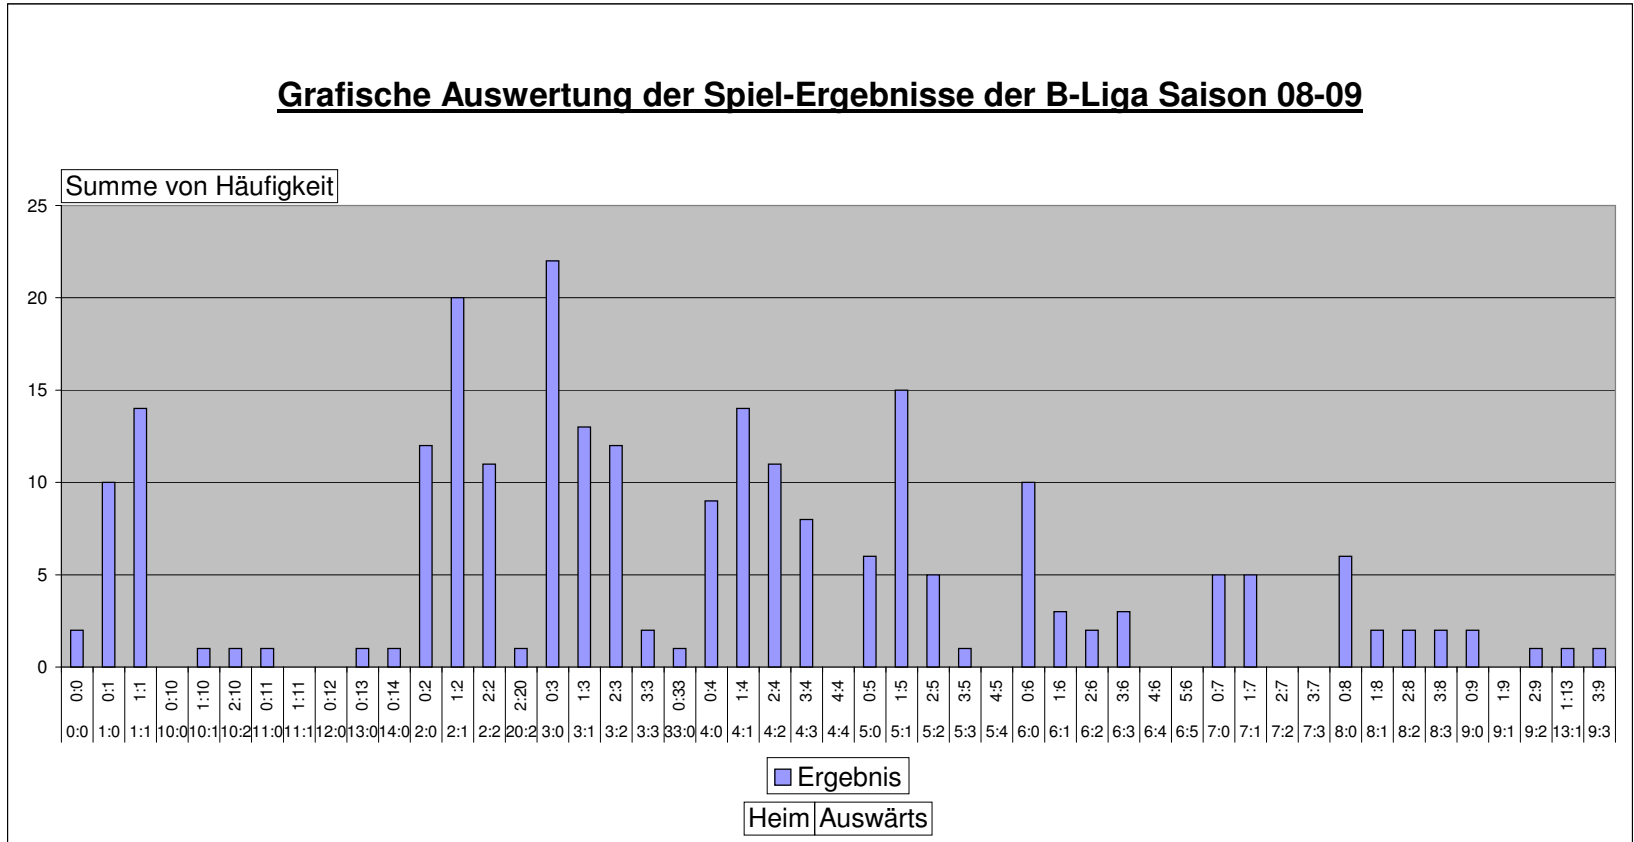

Heim	Auswärts	Häufigkeit
0:0	0:0	2
1:0	0:1	10
1:1	1:1	14
10:0	0:10	0
10:1	1:10	1
10:2	2:10	1
11:0	0:11	1
11:1	1:11	0
12:0	0:12	0
13:0	0:13	1
14:0	0:14	1
2:0	0:2	12
2:1	1:2	20
2:2	2:2	11
20:2	2:20	1
3:0	0:3	22
3:1	1:3	13
3:2	2:3	12
3:3	3:3	2
33:0	0:33	1
4:0	0:4	9
4:1	1:4	14
4:2	2:4	11
4:3	3:4	8
4:4	4:4	0
5:0	0:5	6
5:1	1:5	15
5:2	2:5	5
5:3	3:5	1
5:4	4:5	0
6:0	0:6	10
6:1	1:6	3
6:2	2:6	2
6:3	3:6	3
6:4	4:6	0
6:5	5:6	0
7:0	0:7	5
7:1	1:7	5
7:2	2:7	0
7:3	3:7	0
8:0	0:8	6
8:1	1:8	2
8:2	2:8	2
8:3	3:8	2
9:0	0:9	2
9:1	1:9	0
9:2	2:9	1
13:1	1:13	1
9:3	3:9	1
Gesamtergebnis		239

Grafische Auswertung der Spiel-Ergebnisse der B-Liga Saison 08-09