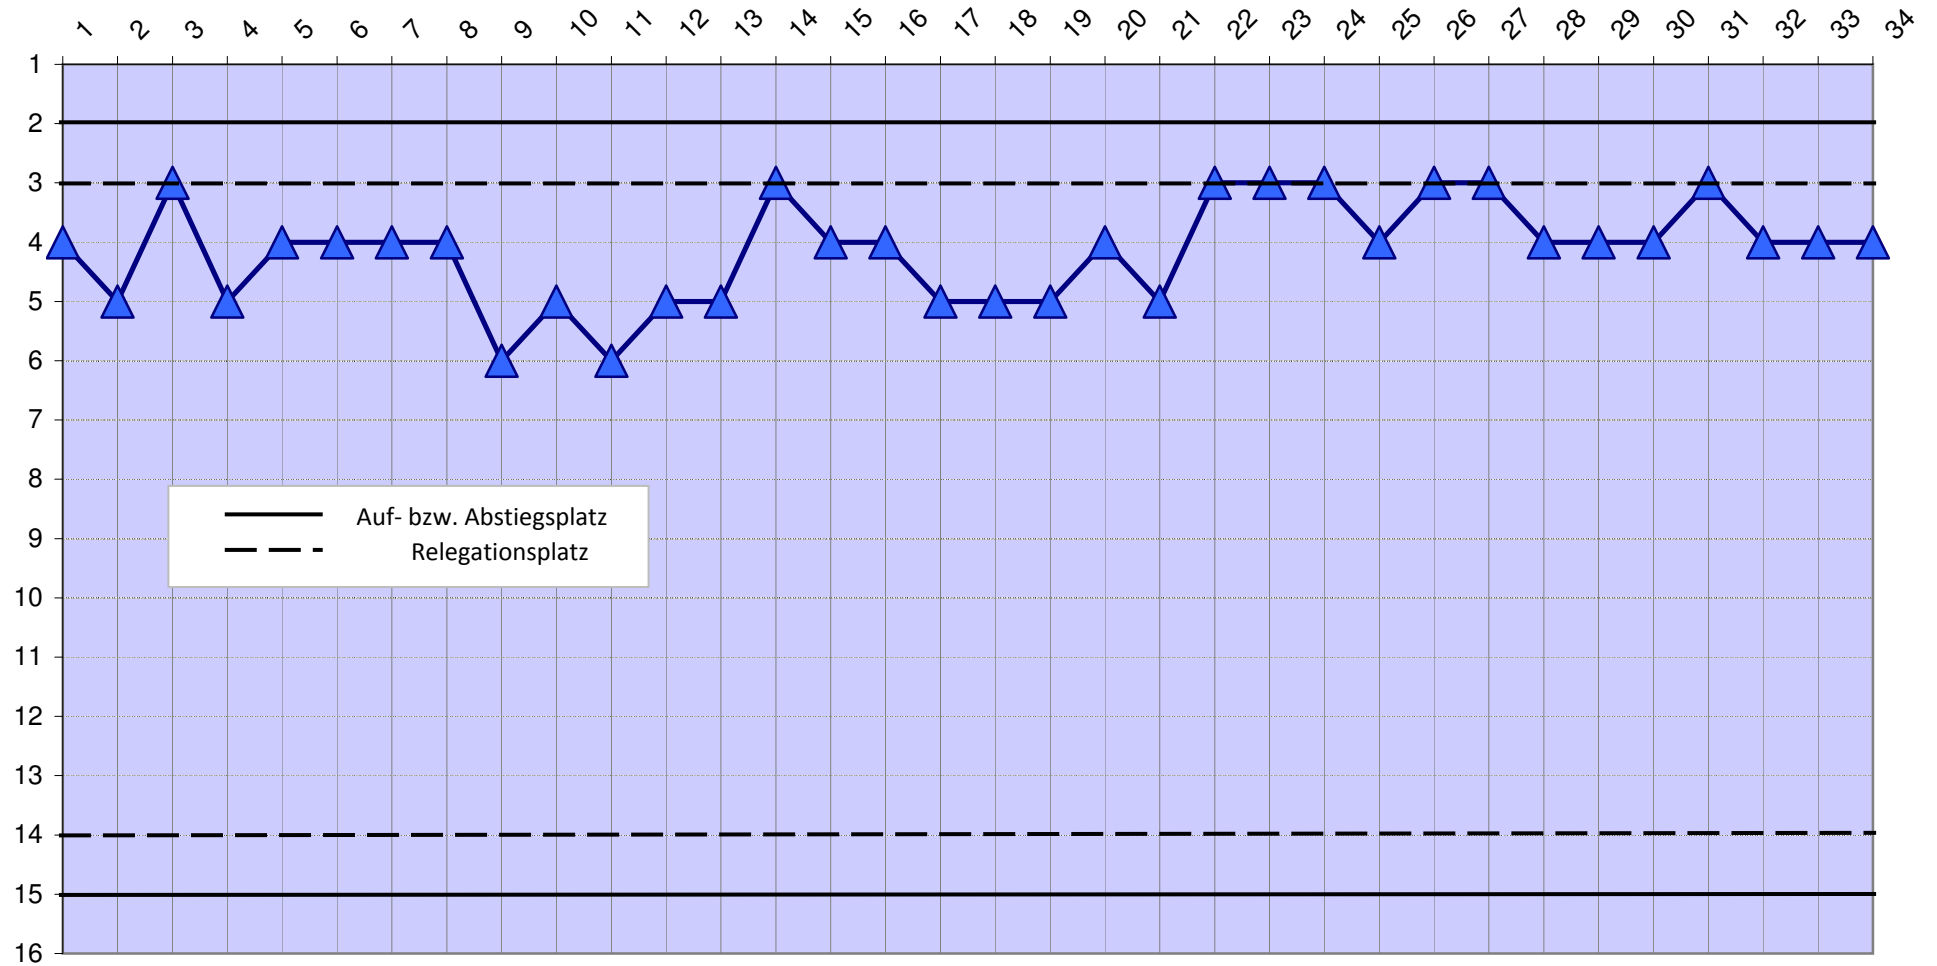

Gast		(Alle)		
Sp.	A	H	Heim	Ergebnis
2	4	2	SV Langenseifen II	0
6	0	2	SV Johannisberg II	0
12	1	2	SG Daisbach/ Panrod II	0
17	4	0	SG Wambach/Bärstadt II	0
24	0	2	SV Johannisberg II	0
26	4	0	SG Wambach/Bärstadt II	0
28	4	3	SV Steckenroth II	0
30	1	1	SG Daisbach/ Panrod II	0
34	2	5	1. FC Kiedrich II	0
38	2	2	SV Langenseifen II	0
46	4	2	SV Steckenroth II	0
55	2	4	FC Limbach II	0
56	0	3	SV Langenseifen II	0
62	3	0	SG Wambach/Bärstadt II	0
66	2	2	SG Daisbach/ Panrod II	0
69	2	2	SV Johannisberg II	0
73	1	4	FC Limbach II	0
80	2	1	SG Wambach/Bärstadt II	0
82	8	1	SV Steckenroth II	0
87	0	1	SV Johannisberg II	0
92	2	1	SV Langenseifen II	0
93	1	0	BSC Michelbach II	0
102	1	1	SG Daisbach/ Panrod II	0
104	3	5	SV Erbach II	0
109	0	11	FC Limbach II	0
116	2	1	SG Wambach/Bärstadt II	0
118	7	0	SV Steckenroth II	0
120	1	3	BSC Michelbach II	0
122	1	4	SV Erbach II	0
123	5	2	SV Johannisberg II	0
127	0	0	FC Limbach II	0
133	1	0	1. FC Kiedrich II	0
136	1	6	FC Limbach II	0
138	0	5	BSC Michelbach II	0
151	0	6	1. FC Kiedrich II	0
152	4	1	SG Wambach/Bärstadt II	0
155	0	3	1. FC Kiedrich II	0
159	2	2	SG Daisbach/ Panrod II	0
165	0	3	SV Erbach II	0
170	3	2	FC Limbach II	0
177	4	1	SV Steckenroth II	0
179	0	4	1. FC Kiedrich II	0
181	3	3	SV Erbach II	0
183	1	3	BSC Michelbach II	0
187	4	5	FC Limbach II	0
191	1	2	SG Daisbach/ Panrod II	0
199	0	1	BSC Michelbach II	0
208	1	0	SV Johannisberg II	0
209	2	1	SV Steckenroth II	0
215	1	2	SG Daisbach/ Panrod II	0
219	1	5	1. FC Kiedrich II	0
222	4	1	SV Erbach II	0
226	0	2	SV Erbach II	0
233	9	0	SV Steckenroth II	0
235	0	3	1. FC Kiedrich II	0
240	0	2	BSC Michelbach II	0
245	0	1	SV Johannisberg II	0
246	0	3	SV Erbach II	0
255	0	2	FC Limbach II	0
257	2	1	SV Langenseifen II	0
262	3	1	BSC Michelbach II	0
269	0	4	SV Johannisberg II	0
273	0	5	SV Langenseifen II	0
275	3	2	SG Wambach/Bärstadt II	0
276	2	1	1. FC Kiedrich II	0
280	2	4	SV Langenseifen II	0
286	3	0	SV Erbach II	0
289	3	4	SV Steckenroth II	0
291	5	3	SG Wambach/Bärstadt II	0
305	0	3	SV Langenseifen II	0
Gesamtergebnis				0

Tabellenentwicklung der "Ersten" Mannschaft des SVJ Saison 2008/2009