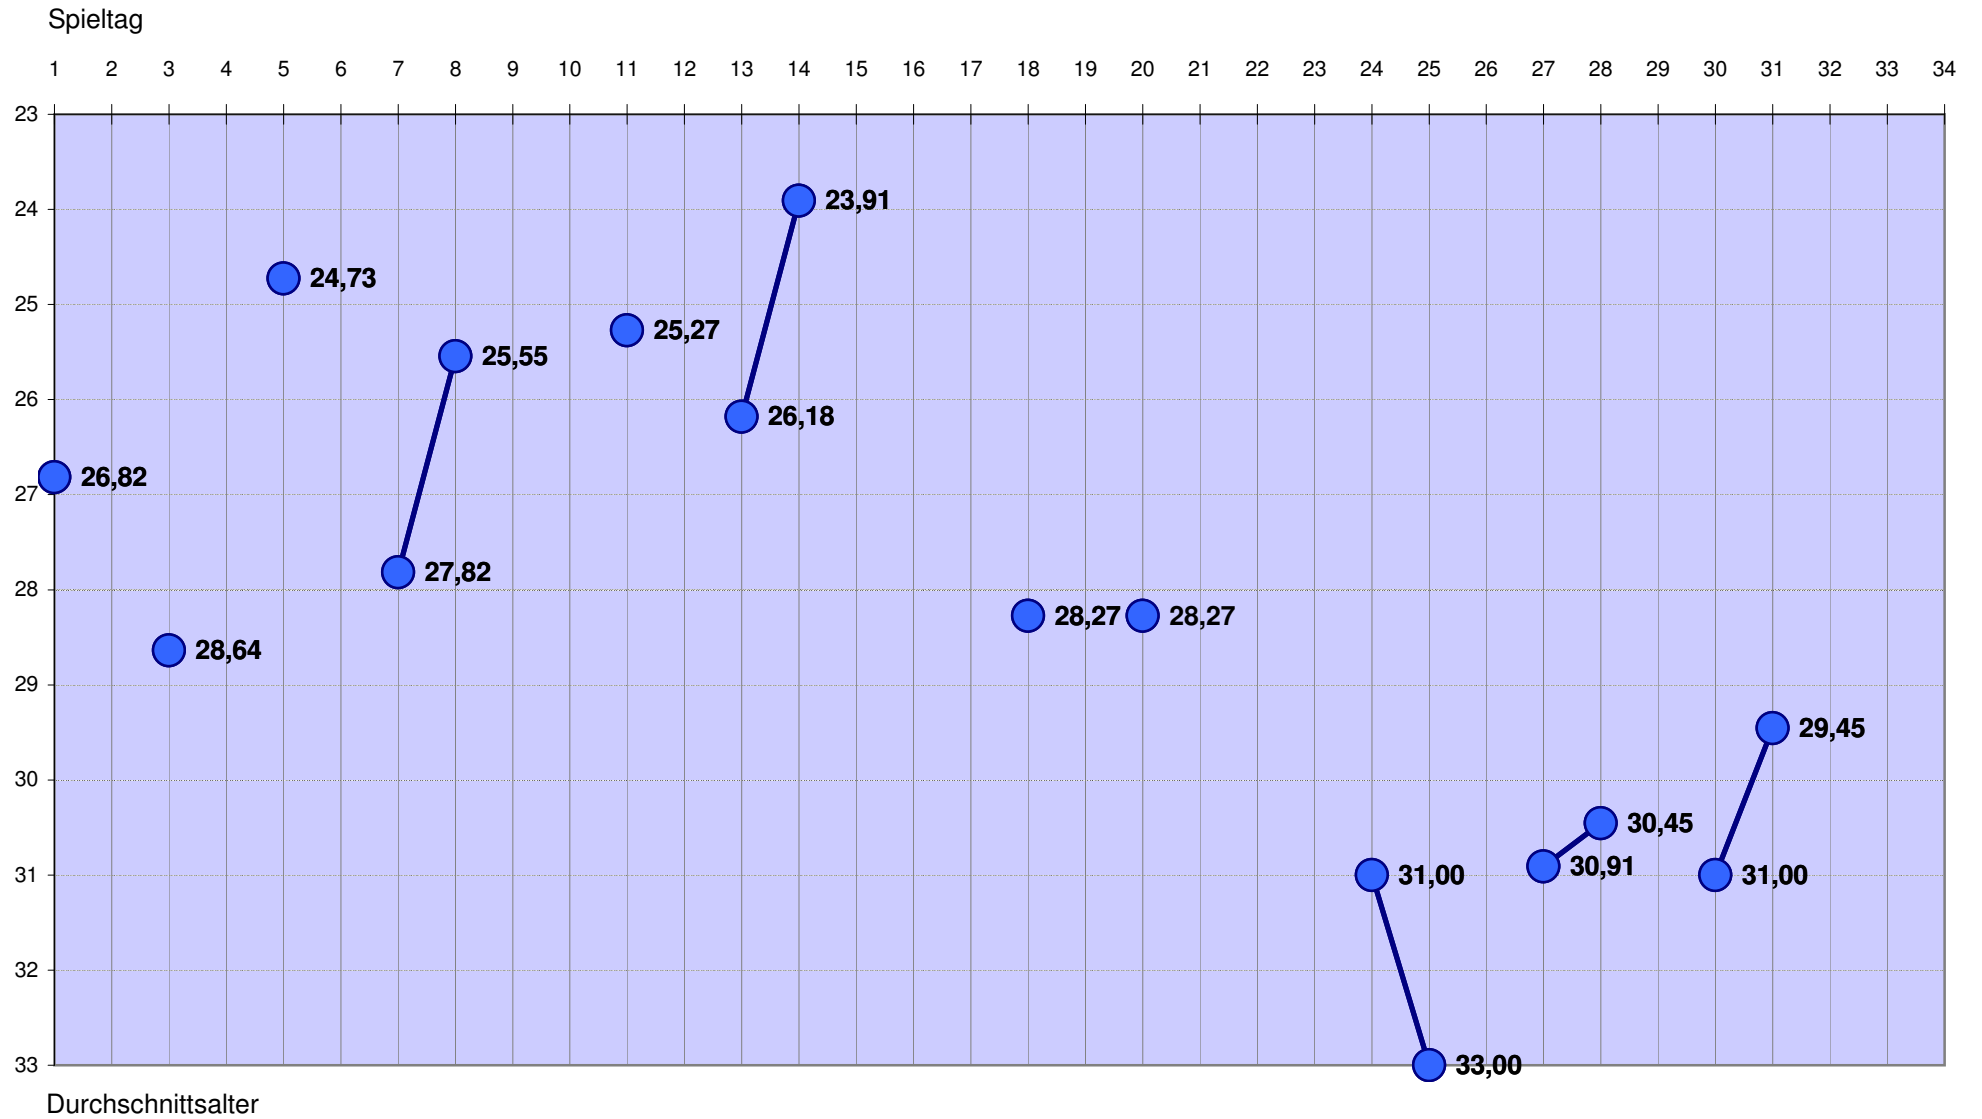

Durchschnittsalter der Startelf der "Reserve" des SVJ Saison 2008/2009