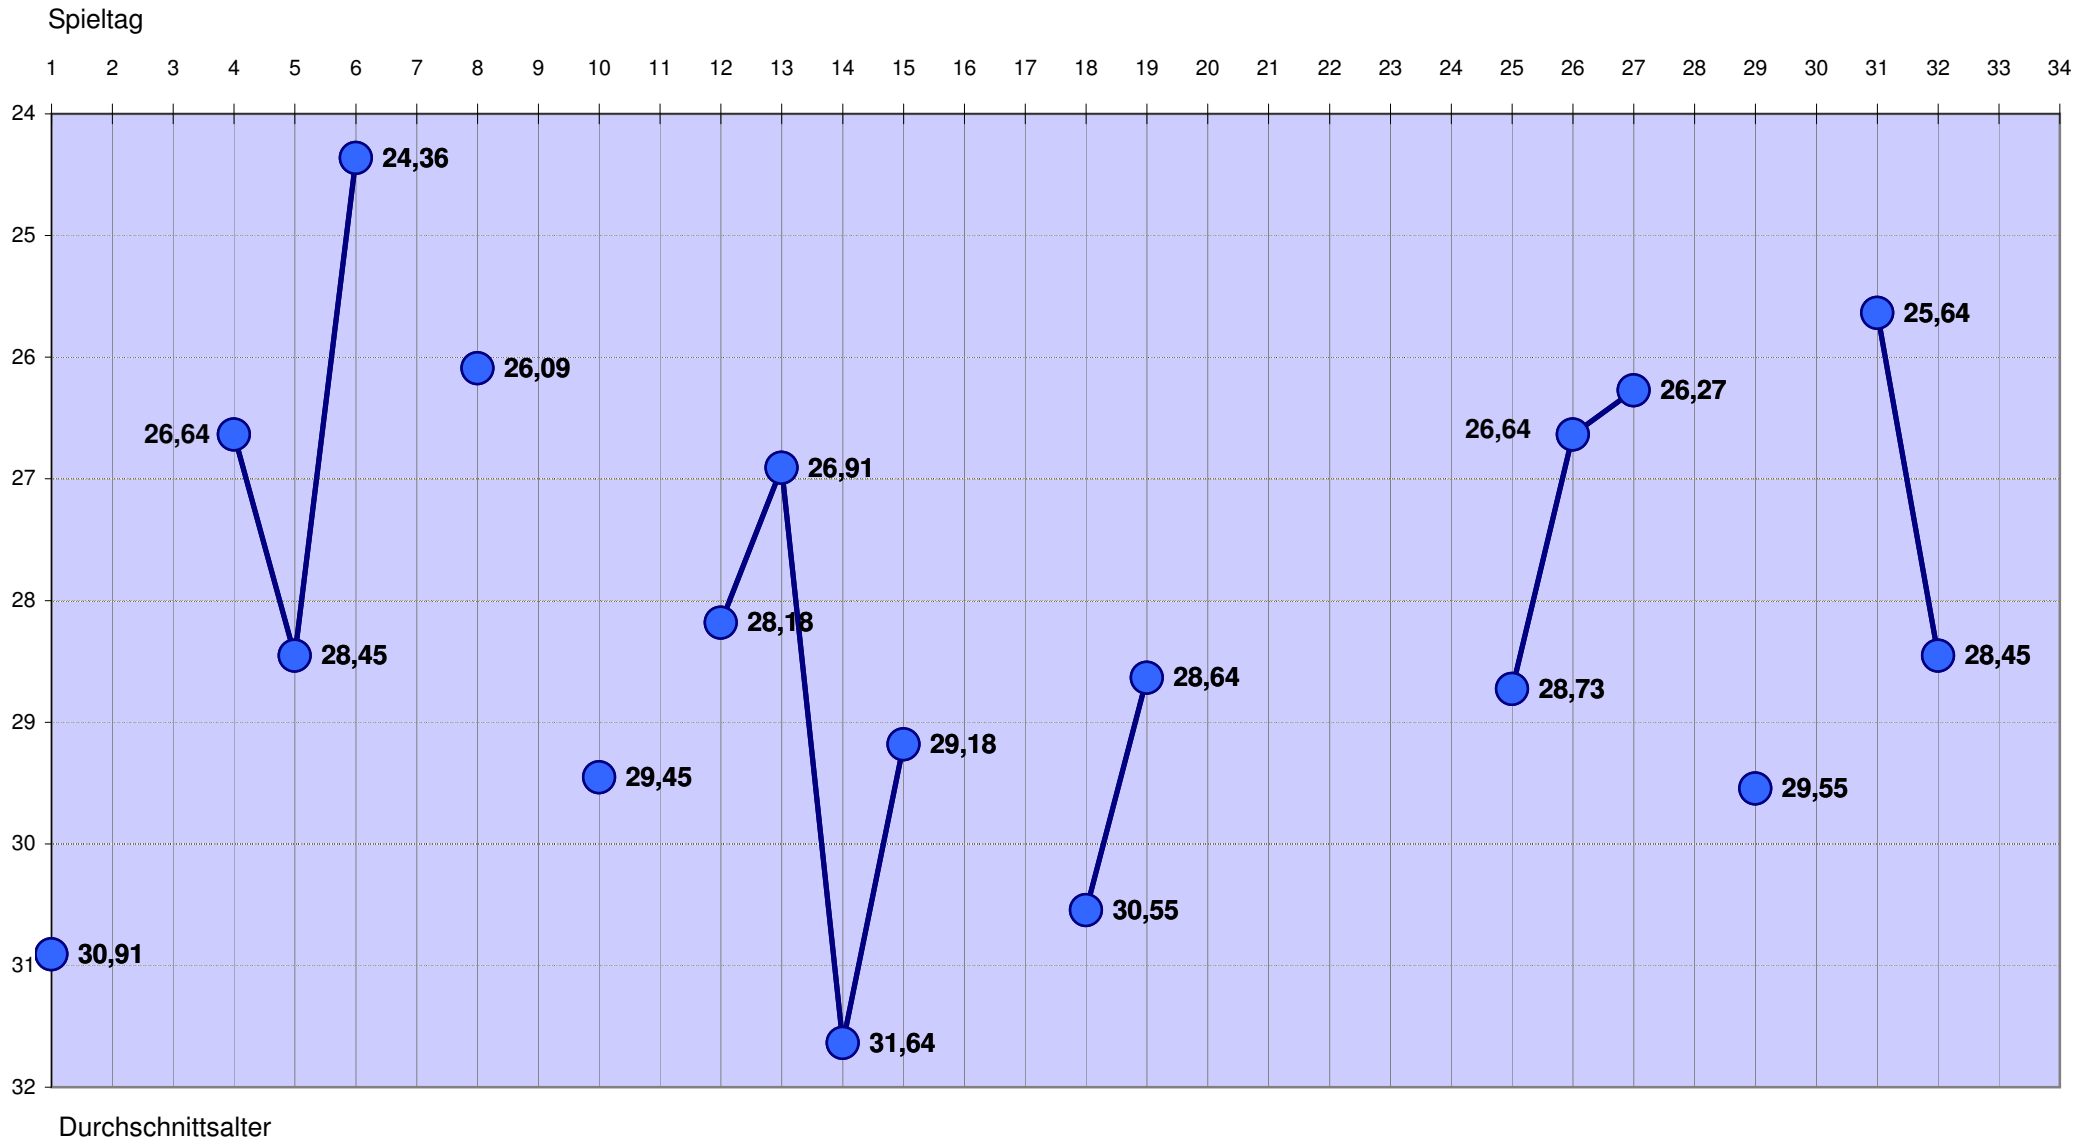

Durchschnittsalter der Startelf der "Reserve"des SVJ Saison 2010/2011

Auswertungen Spielergebnisse 1. Mannschaften Saison 10/11

		Heim		Auswärts		Tot.		in %					
4	mal	0:0			0:0	4	1,5%	Heimsiege		138	50,7%		
23	mal	1:1			1:1	23	8,5%	Unentschieden		46	16,9%		
12	mal	2:2			2:2	12	4,4%	Auswärtssiege		88	32,4%		
6	mal	3:3			3:3	6	2,2%	SPIELE GESAMT		272	100,00%		
1	mal	4:4			4:4	1	0,4%	WAHR					
6	mal	1:0	5	mal	0:1	11	4,0%						
14	mal	2:1	17	mal	1:2	31	11,4%	Auswertung		Daten		Ergebnis	
15	mal	3:1	11	mal	1:3	26	9,6%	Heimsiege		Summe von Spielen		138	
11	mal	4:1	6	mal	1:4	17	6,3%			Summe von in %		50,7%	
5	mal	5:1	5	mal	1:5	10	3,7%	Auswärtssiege		Summe von Spielen		88	
0	mal	6:1	3	mal	1:6	3	1,1%			Summe von in %		32,4%	
1	mal	7:1	1	mal	1:7	2	0,7%	Unentschieden		Summe von Spielen		46	
0	mal	8:1	0	mal	1:8	0	0,0%			Summe von in %		16,9%	
1	mal	9:1	0	mal	1:9	1	0,4%	SPIELE GESAMT		Summe von Spielen		272	
0	mal	10:1	0	mal	1:10	0	0,0%			Summe von in %		100%	
0	mal	11:1	0	mal	1:11	0	0,0%						
0	mal	13:1	0	mal	1:13	0	0,0%						
12	mal	2:0	4	mal	0:2	16	5,9%						
19	mal	3:0	8	mal	0:3	27	9,9%						
9	mal	3:2	6	mal	2:3	15	5,5%						
10	mal	4:0	3	mal	0:4	13	4,8%						
6	mal	4:2	1	mal	2:4	7	2,6%						
1	mal	4:3	5	mal	3:4	6	2,2%						
5	mal	5:0	3	mal	0:5	8	2,9%						
6	mal	5:2	2	mal	2:5	8	2,9%						
3	mal	5:3	0	mal	3:5	3	1,1%						
0	mal	6:3	1	mal	3:6	1	0,4%						
0	mal	7:3	0	mal	3:7	0	0,0%						
0	mal	8:3	0	mal	3:8	0	0,0%						
0	mal	9:3	0	mal	3:9	0	0,0%						
0	mal	5:4	1	mal	4:5	1	0,4%						
0	mal	6:4	0	mal	4:6	0	0,0%						
1	mal	7:4	0	mal	4:7	1	0,4%						
0	mal	8:4	0	mal	4:8	0	0,0%						
0	mal	6:5	0	mal	5:6	0	0,0%						
0	mal	7:5	1	mal	5:7	1	0,4%						
4	mal	6:0	1	mal	0:6	5	1,8%						
3	mal	7:0	0	mal	0:7	3	1,1%						
1	mal	8:0	0	mal	0:8	1	0,4%						
0	mal	9:0	0	mal	0:9	0	0,0%						
2	mal	6:2	2	mal	2:6	4	1,5%						
2	mal	7:2	1	mal	2:7	3	1,1%						
0	mal	8:2	1	mal	2:8	1	0,4%						
0	mal	9:2	0	mal	2:9	0	0,0%						
0	mal	10:2	0	mal	2:10	0	0,0%						
0	mal	10:0	0	mal	0:10	0	0,0%						
1	mal	11:0	0	mal	0:11	1	0,4%						
0	mal	12:0	0	mal	0:12	0	0,0%						
0	mal	13:0	0	mal	0:13	0	0,0%						
0	mal	14:0	0	mal	0:14	0	0,0%						
0	mal	20:2	0	mal	2:20	0	0,0%						
0	mal	33:0	0	mal	0:33	0	0,0%						
						272	100,00%