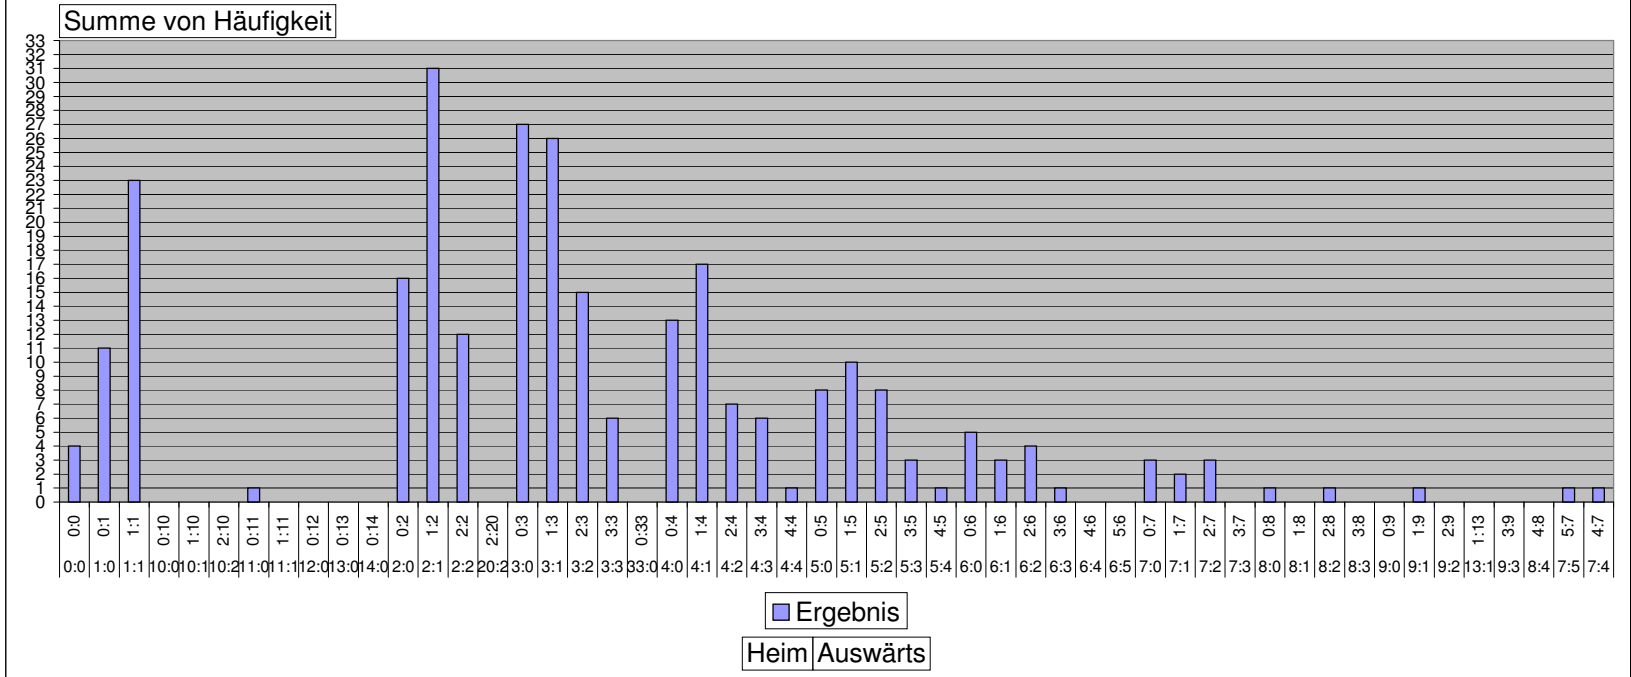

Heim	Auswärts	Häufigkeit
0:0	0:0	4
1:0	0:1	11
1:1	1:1	23
10:0	0:10	0
10:1	1:10	0
10:2	2:10	0
11:0	0:11	1
11:1	1:11	0
12:0	0:12	0
13:0	0:13	0
14:0	0:14	0
2:0	0:2	16
2:1	1:2	31
2:2	2:2	12
20:2	2:20	0
3:0	0:3	27
3:1	1:3	26
3:2	2:3	15
3:3	3:3	6
33:0	0:33	0
4:0	0:4	13
4:1	1:4	17
4:2	2:4	7
4:3	3:4	6
4:4	4:4	1
5:0	0:5	8
5:1	1:5	10
5:2	2:5	8
5:3	3:5	3
5:4	4:5	1
6:0	0:6	5
6:1	1:6	3
6:2	2:6	4
6:3	3:6	1
6:4	4:6	0
6:5	5:6	0
7:0	0:7	3
7:1	1:7	2
7:2	2:7	3
7:3	3:7	0
8:0	0:8	1
8:1	1:8	0
8:2	2:8	1
8:3	3:8	0
9:0	0:9	0
9:1	1:9	1
9:2	2:9	0
13:1	1:13	0
9:3	3:9	0
8:4	4:8	0
7:5	5:7	1
7:4	4:7	1
Gesamtergebnis		272

Grafische Auswertung der Spiel-Ergebnisse der B-Liga Saison 10-11