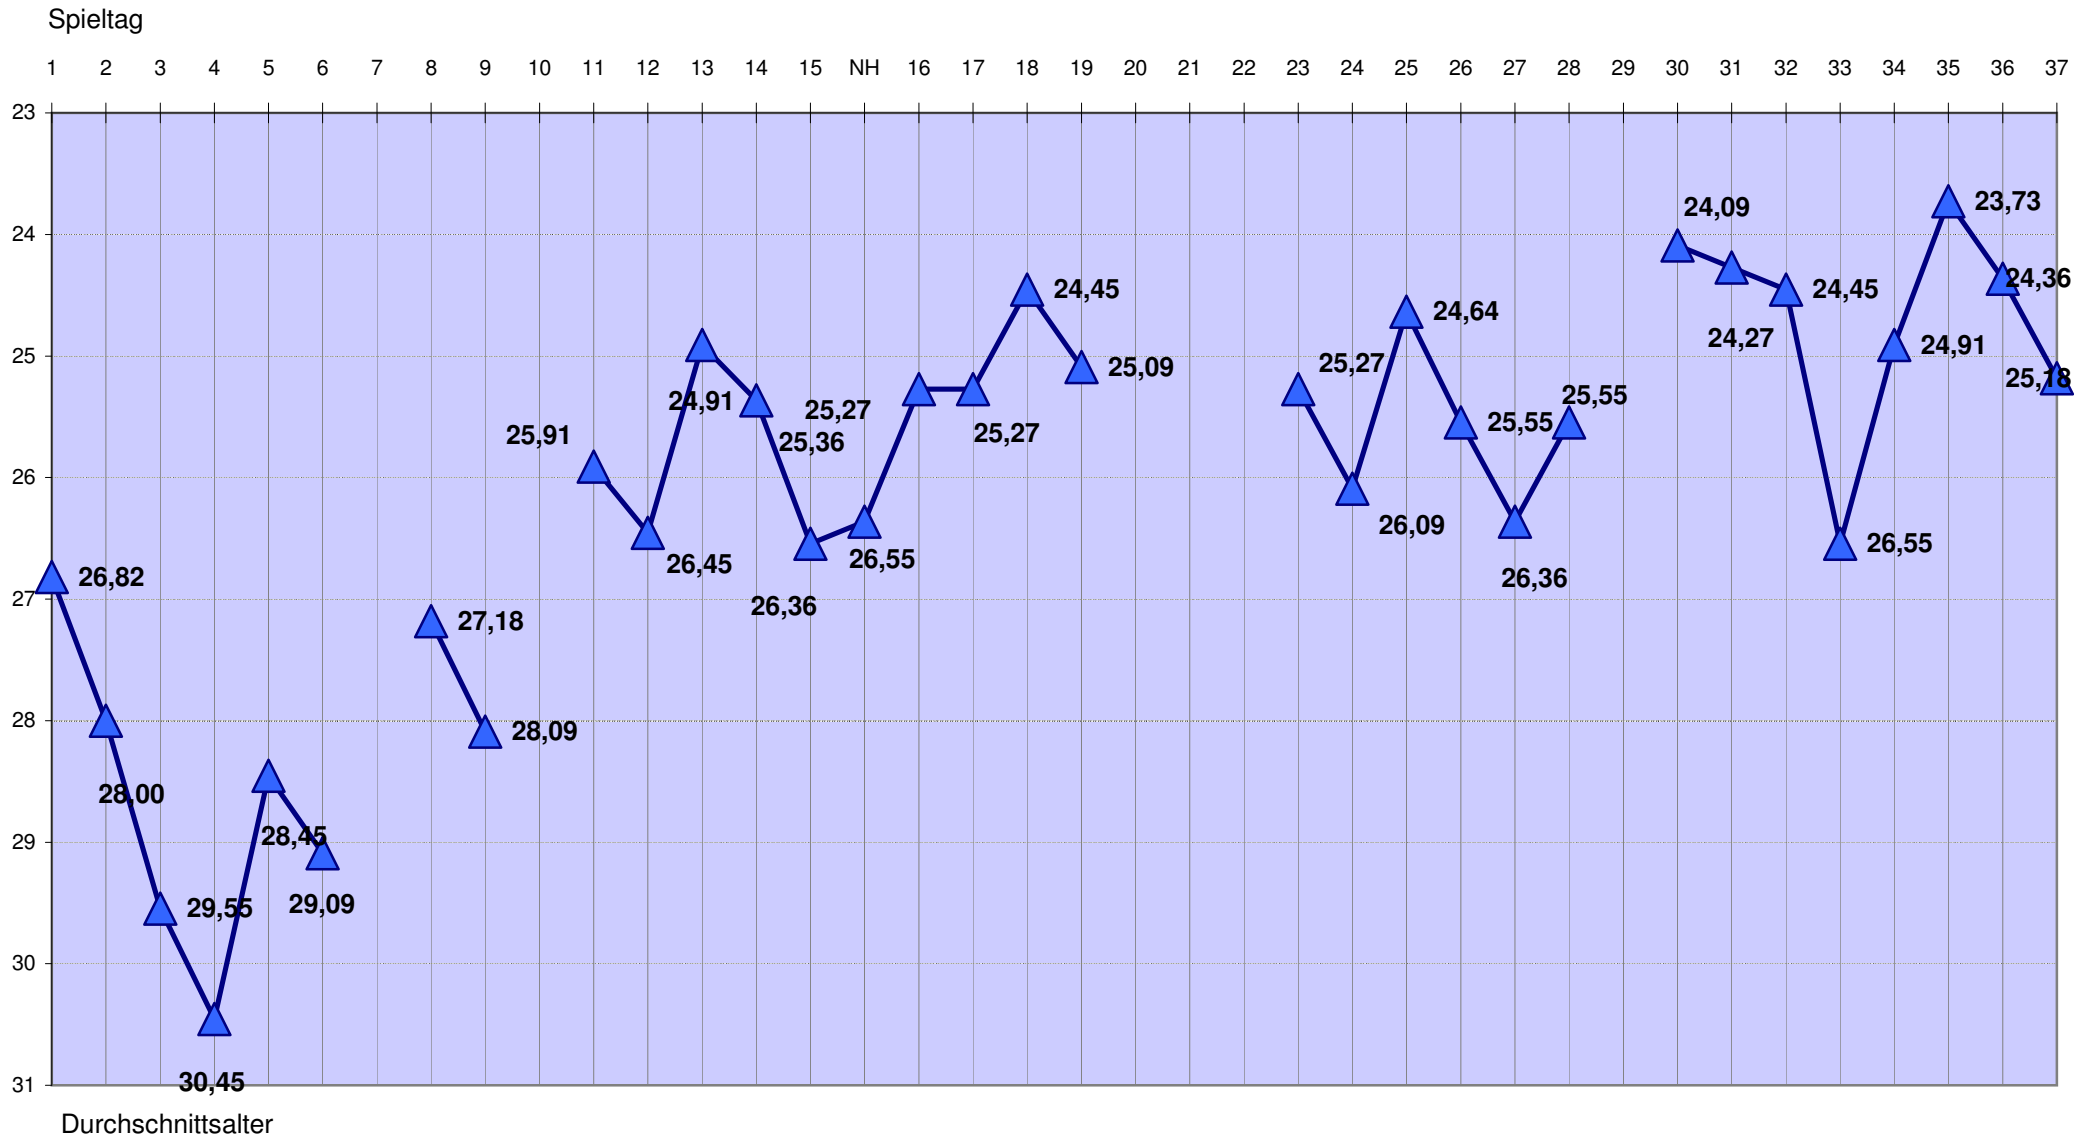

Durchschnittsalter der Startelf der "Ersten" des SVJ Saison 2010/2011