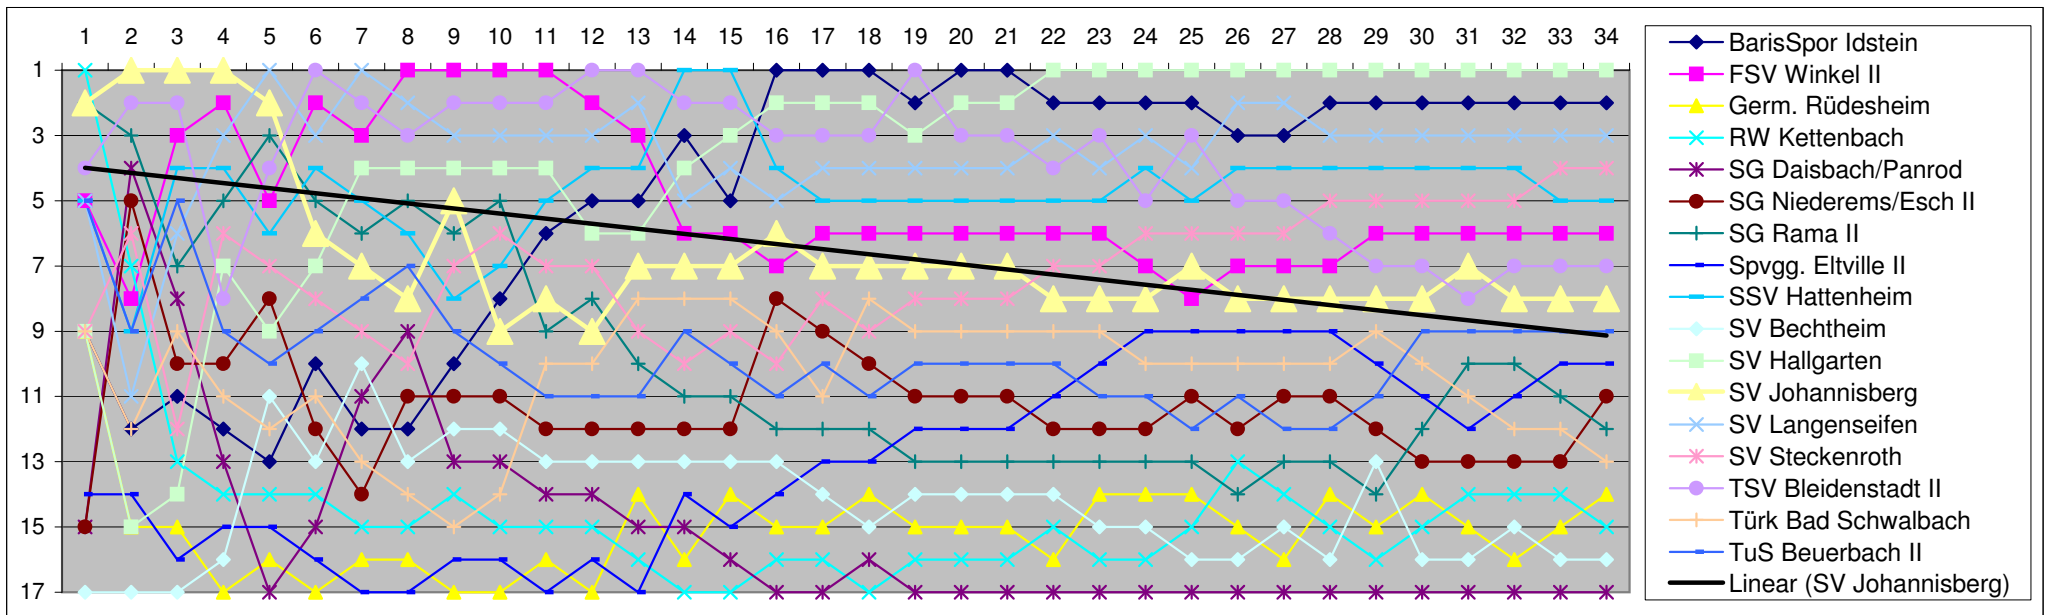

<u>Mannschaft</u>	<u>Tabellenplatzentwicklung pro Team</u>																																			
BarisSpor Idstein	9	12	11	12	13	10	12	12	10	8	6	5	5	3	5	1	1	1	2	1	1	2	2	2	2	3	3	2	2	2	2	2	2	2	2	
FSV Winkel II	5	8	3	2	5	2	3	1	1	1	1	2	3	6	6	7	6	6	6	6	6	6	6	7	8	7	7	7	6	6	6	6	6	6	6	6
Germ. Rüdesheim	9	15	15	17	16	17	16	16	17	17	16	17	14	16	14	15	15	14	15	15	15	16	14	14	14	15	16	14	15	14	15	16	15	14	15	14
RW Kettenbach	1	7	13	14	14	14	15	15	14	15	15	15	16	17	17	16	16	17	16	16	16	15	16	16	15	13	14	15	16	15	14	14	14	14	15	
SG Daisbach/Panrod	15	4	8	13	17	15	11	9	13	13	14	14	15	15	16	17	17	16	17	17	17	17	17	17	17	17	17	17	17	17	17	17	17	17	17	
SG Niedererems/Esch II	15	5	10	10	8	12	14	11	11	11	12	12	12	12	12	8	9	10	11	11	11	12	12	12	11	12	11	11	12	13	13	13	13	11		
SG Rama II	2	3	7	5	3	5	6	5	6	5	9	8	10	11	11	12	12	12	13	13	13	13	13	13	13	14	13	13	14	12	10	10	11	12		
Spvgg. Eltville II	14	14	16	15	15	16	17	17	16	16	17	16	17	14	15	14	13	13	12	12	12	11	10	9	9	9	9	9	9	10	11	12	11	10	10	
SSV Hattenheim	5	9	4	4	6	4	5	6	8	7	5	4	4	1	1	4	5	5	5	5	5	5	5	4	5	4	4	4	4	4	4	4	4	5	5	
SV Bechthheim	17	17	17	16	11	13	10	13	12	12	13	13	13	13	13	13	13	14	15	14	14	14	14	15	15	16	16	15	16	13	16	16	15	16	16	
SV Hallgarten	9	15	14	7	9	7	4	4	4	4	4	6	6	4	3	2	2	2	3	2	2	1	1	1	1	1	1	1	1	1	1	1	1	1	1	
SV Johannisberg	2	1	1	1	2	6	7	8	5	9	8	9	7	7	7	6	7	7	7	7	7	8	8	8	7	8	8	8	8	8	7	8	8	8	8	
SV Langenseifen	5	11	6	3	1	3	1	2	3	3	3	3	2	5	4	5	4	4	4	4	4	3	4	3	4	2	2	3	3	3	3	3	3	3		
SV Steckenroth	9	6	12	6	7	8	9	10	7	6	7	7	9	10	9	10	8	9	8	8	8	7	7	6	6	6	6	5	5	5	5	5	4	4		
TSV Bleidenstadt II	4	2	2	8	4	1	2	3	2	2	2	1	1	2	2	3	3	3	1	3	3	4	3	5	3	5	5	6	7	7	8	7	7	7		
Türk Bad Schwalbach	9	12	9	11	12	11	13	14	15	14	10	10	8	8	8	9	11	8	9	9	9	9	9	10	10	10	10	10	9	10	11	12	12	13		
TuS Beuerbach II	5	9	5	9	10	9	8	7	9	10	11	11	11	9	10	11	10	11	10	10	10	10	11	11	12	11	12	12	11	9	9	9	9	9		
Spieltag	1	2	3	4	5	6	7	8	9	10	11	12	13	14	15	16	17	18	19	20	21	22	23	24	25	26	27	28	29	30	31	32	33	34