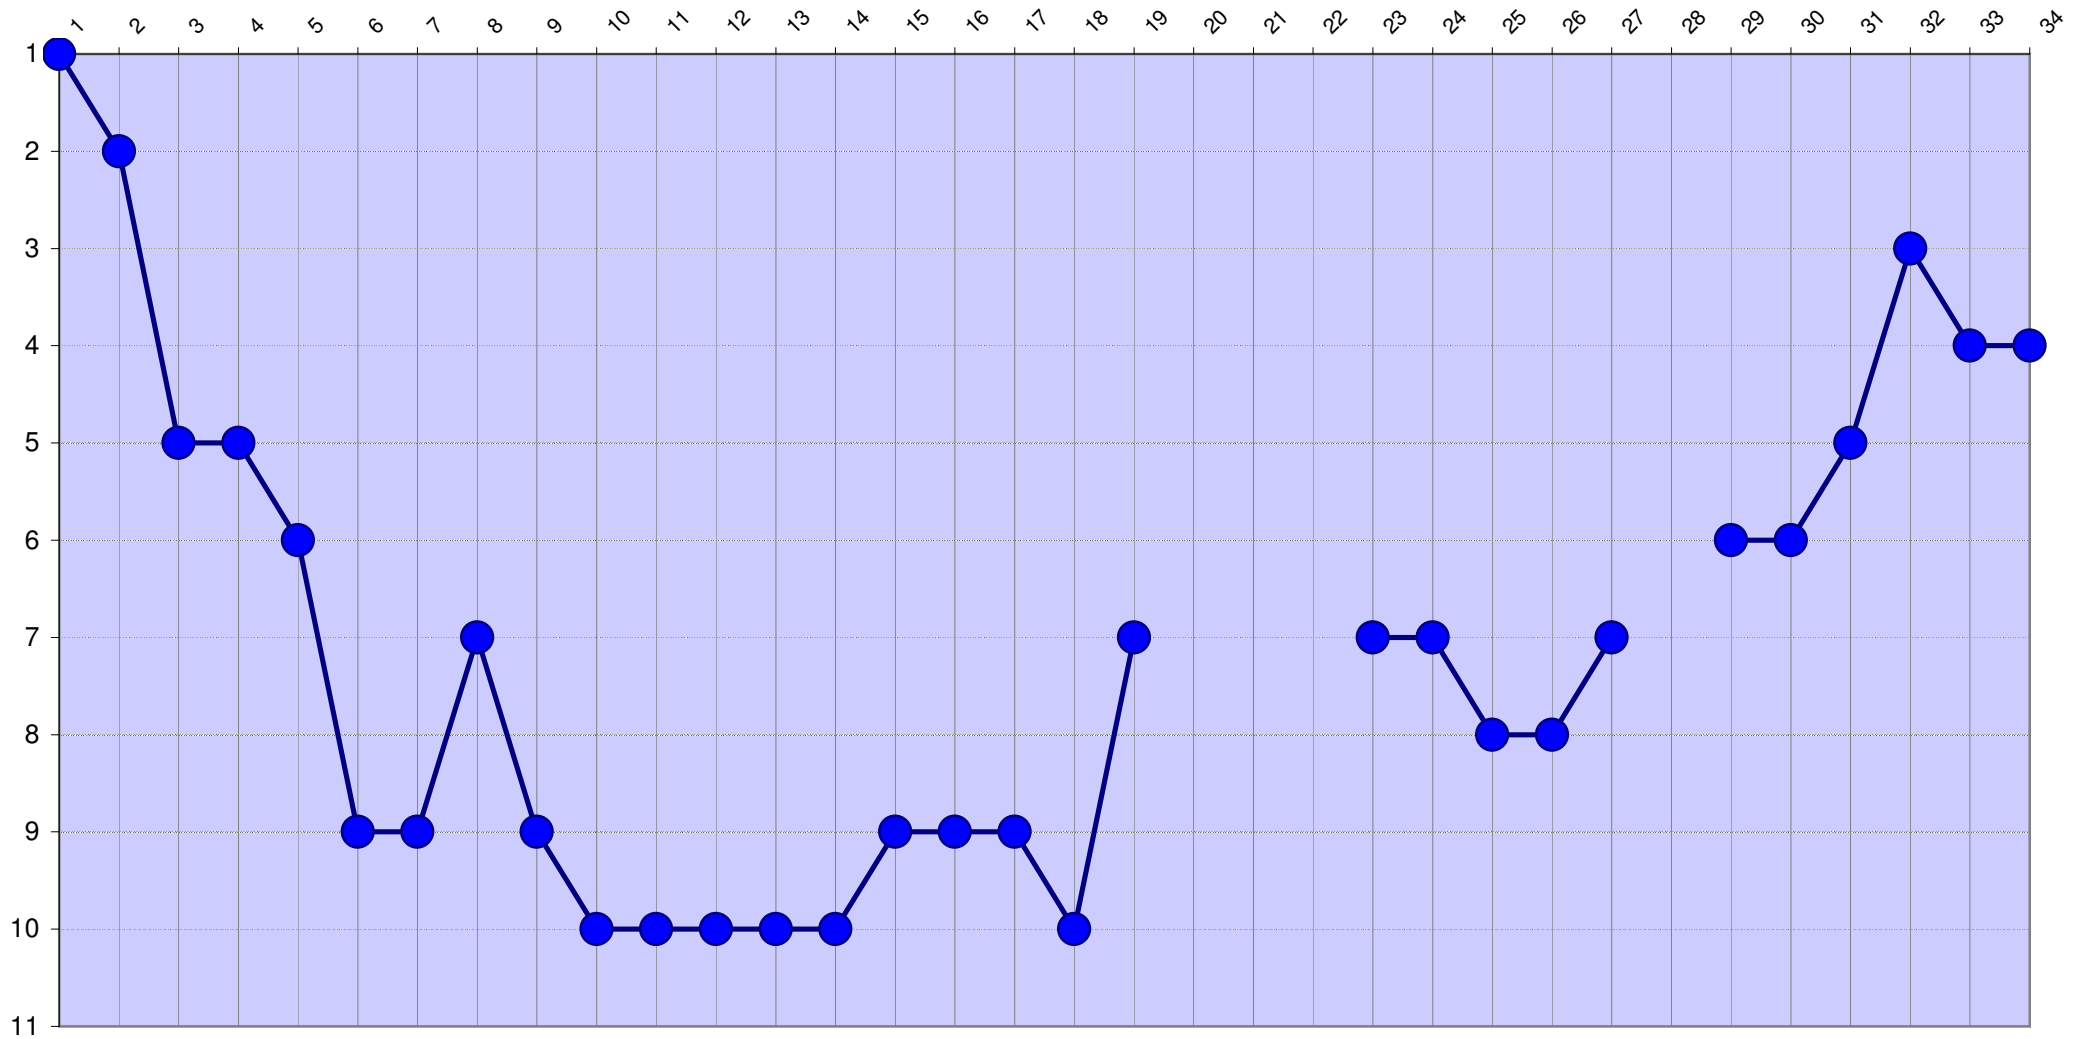

Tabellenplatzentwicklung der "Reserve" Mannschaft des SVJ Saison 2010/2011