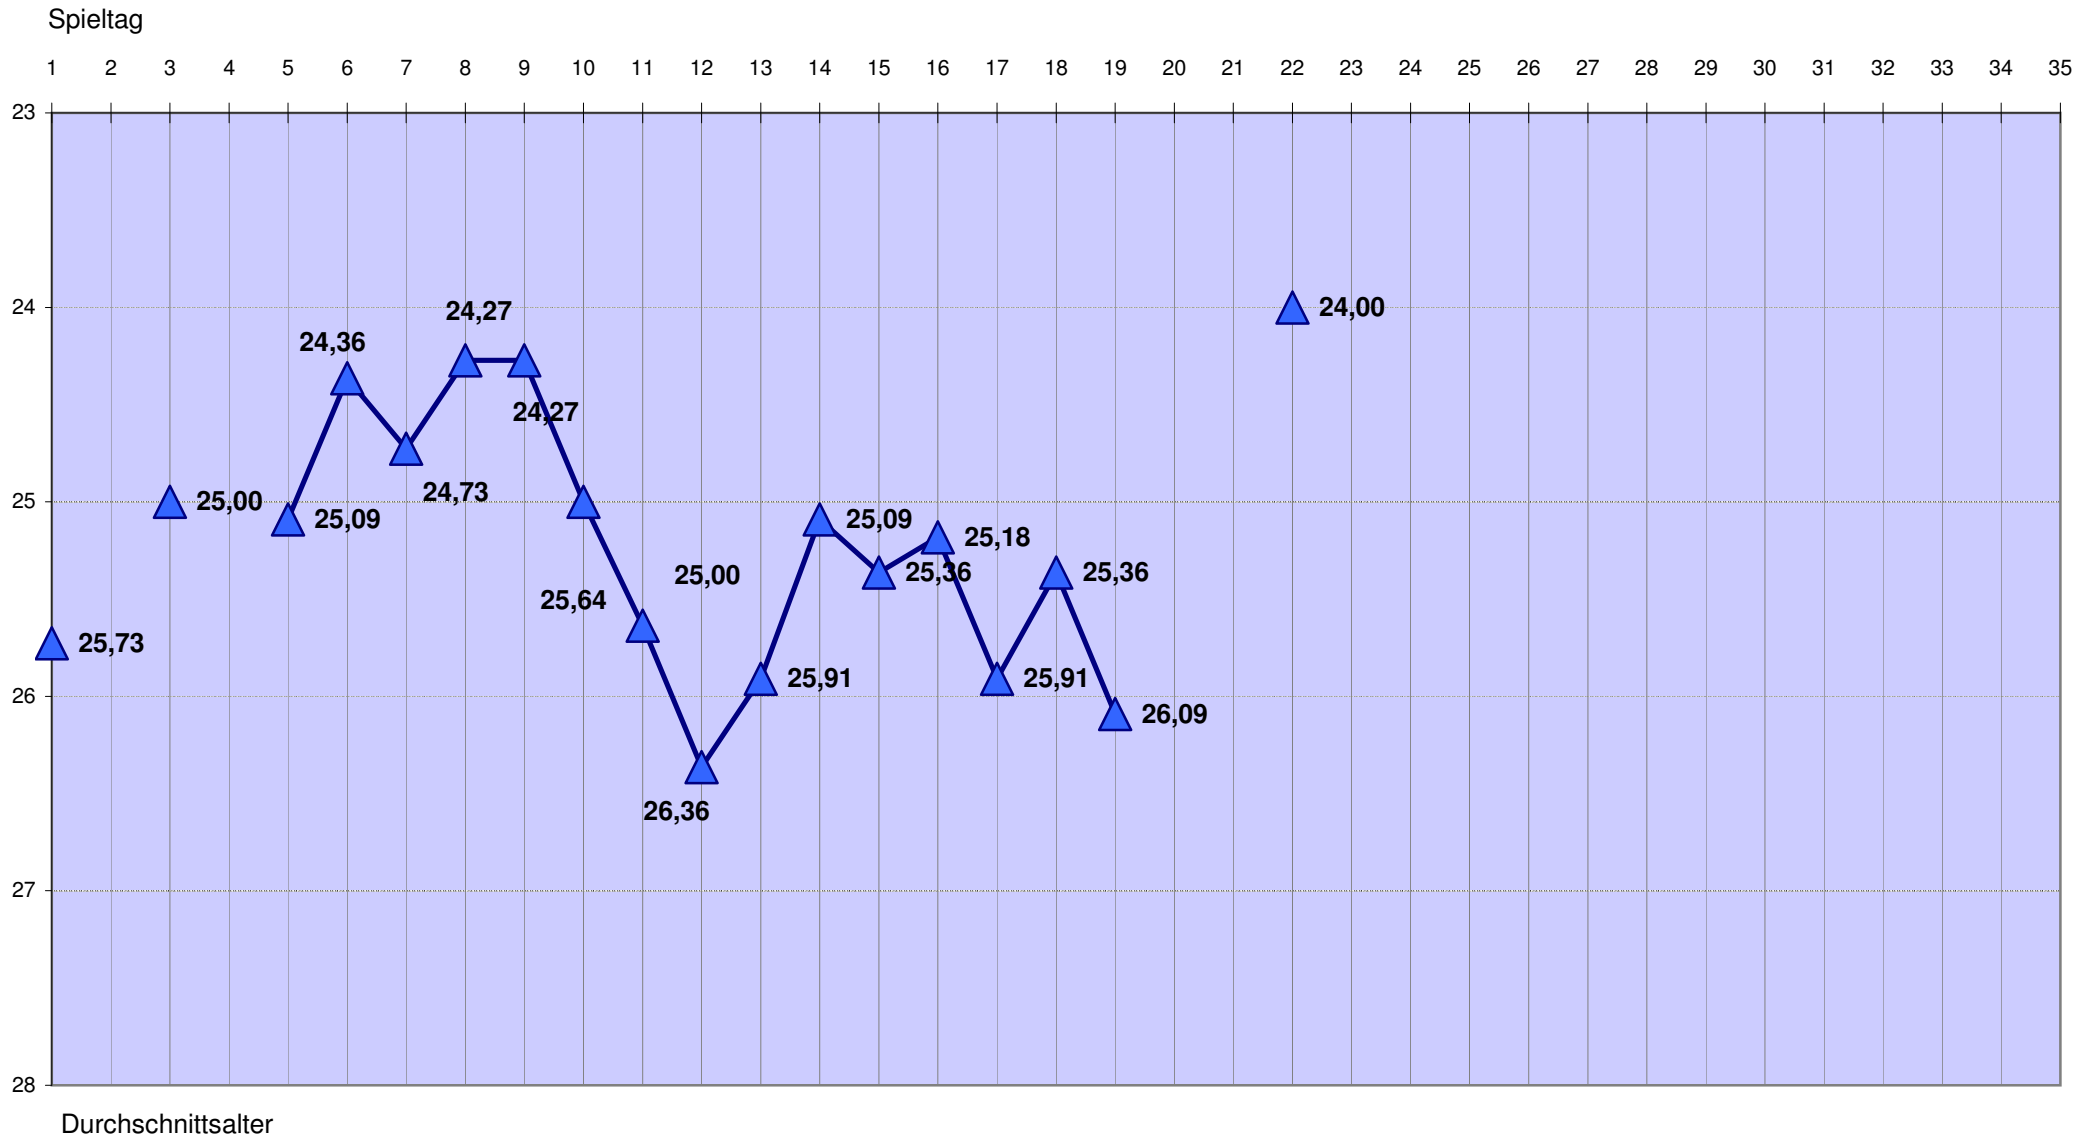

Durchschnittsalter der Startelf der "Ersten" des SVJ Saison 2011/2012