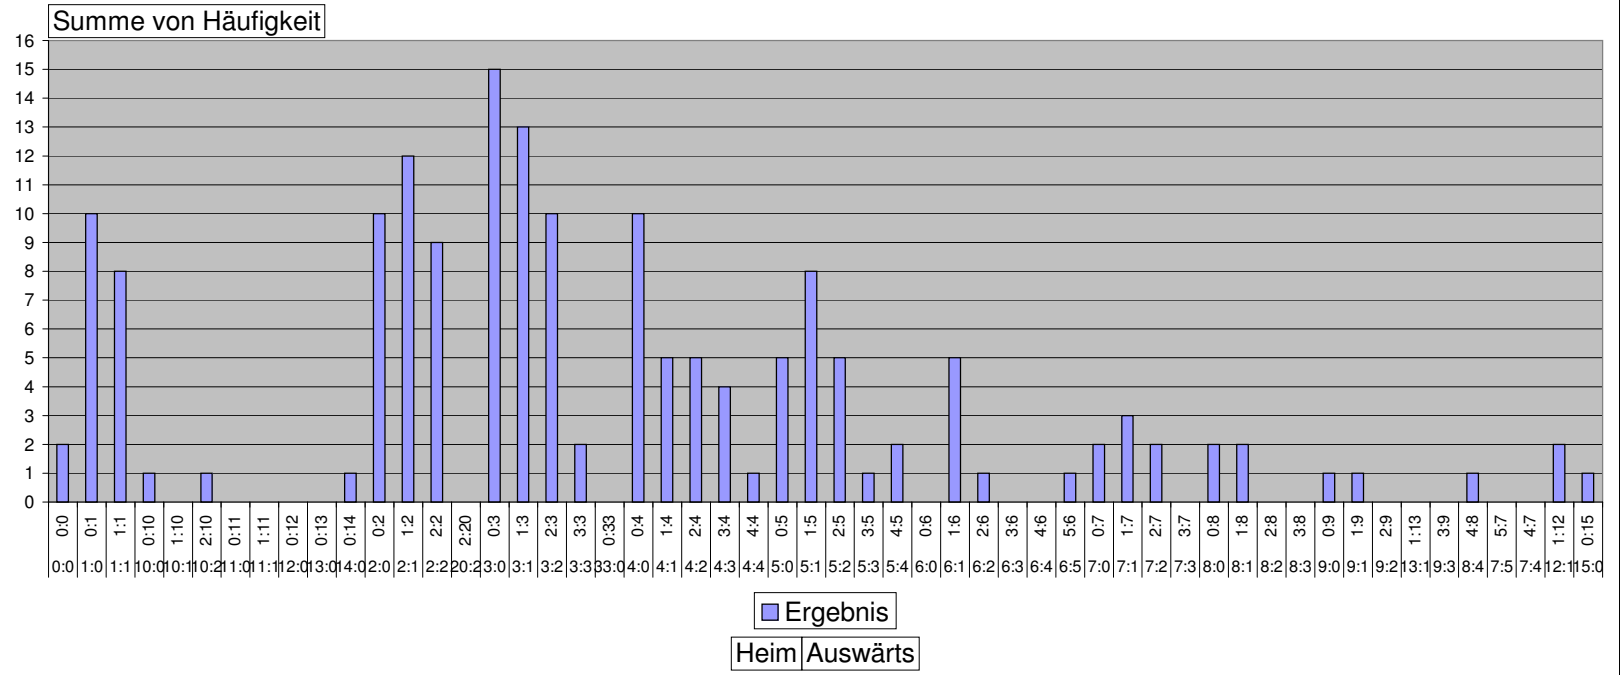

Heim	Auswärts	Häufigkeit
0:0	0:0	2
1:0	0:1	10
1:1	1:1	8
10:0	0:10	1
10:1	1:10	0
10:2	2:10	1
11:0	0:11	0
11:1	1:11	0
12:0	0:12	0
13:0	0:13	0
14:0	0:14	1
2:0	0:2	10
2:1	1:2	12
2:2	2:2	9
20:2	2:20	0
3:0	0:3	15
3:1	1:3	13
3:2	2:3	10
3:3	3:3	2
33:0	0:33	0
4:0	0:4	10
4:1	1:4	5
4:2	2:4	5
4:3	3:4	4
4:4	4:4	1
5:0	0:5	5
5:1	1:5	8
5:2	2:5	5
5:3	3:5	1
5:4	4:5	2
6:0	0:6	0
6:1	1:6	5
6:2	2:6	1
6:3	3:6	0
6:4	4:6	0
6:5	5:6	1
7:0	0:7	2
7:1	1:7	3
7:2	2:7	2
7:3	3:7	0
8:0	0:8	2
8:1	1:8	2
8:2	2:8	0
8:3	3:8	0
9:0	0:9	1
9:1	1:9	1
9:2	2:9	0
13:1	1:13	0
9:3	3:9	0
8:4	4:8	1
7:5	5:7	0
7:4	4:7	0
12:1	1:12	2
15:0	0:15	1
Gesamtergebnis		164

Grafische Auswertung der Spiel-Ergebnisse der B-Liga Saison 11-12