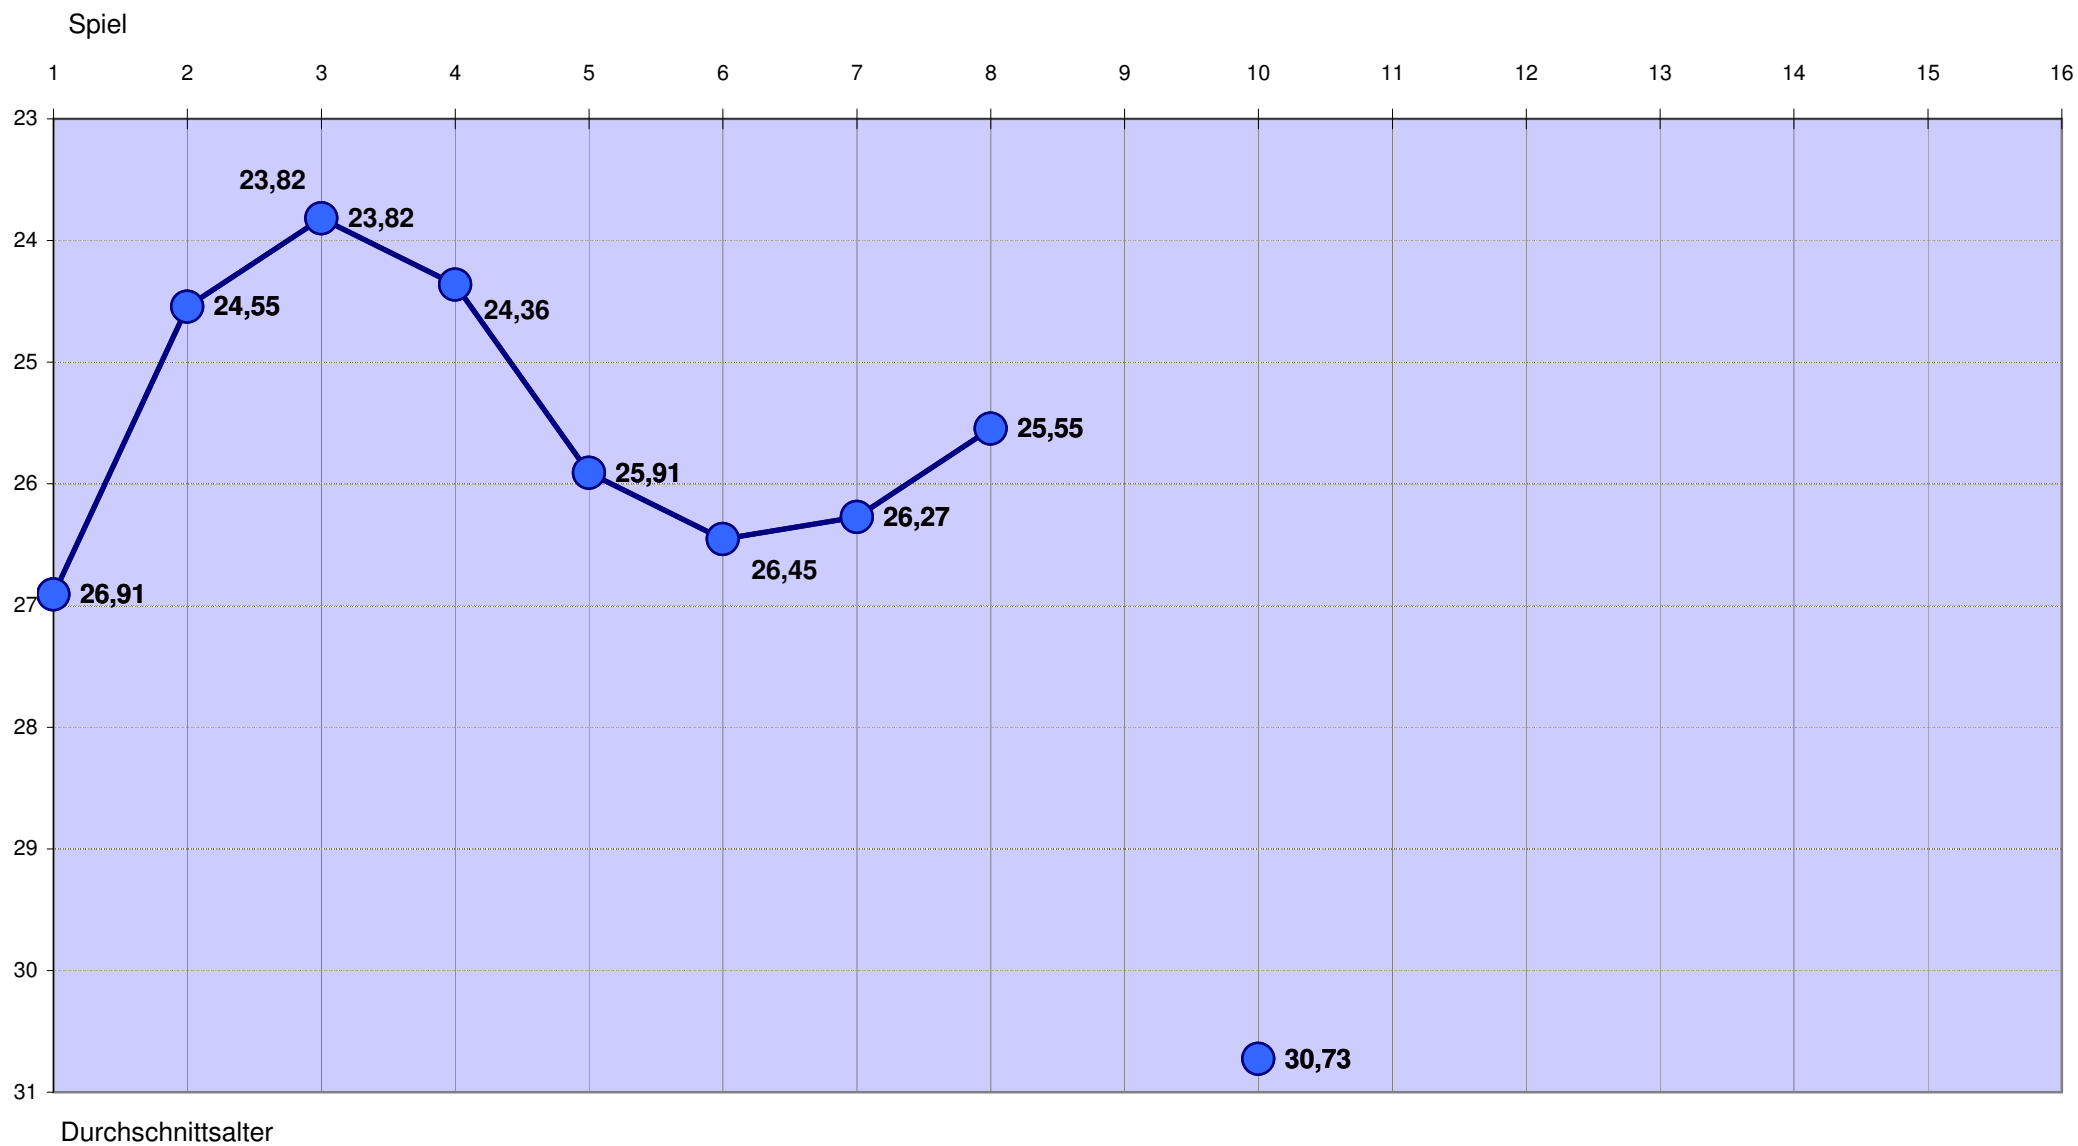

Durchschnittsalter der Startelf der "Reserve" des SVJ Saison 2011/2012

Auswertungen Spielergebnisse 1. Mannschaften Saison 11/12

Heim		Auswärts		Tot.	in %					
2	mal	0:0			0:0	2	1,2%	Heimsiege	91	55,5%
8	mal	1:1			1:1	8	4,9%	Unentschieden	22	13,4%
9	mal	2:2			2:2	9	5,5%	Auswärtssiege	51	31,1%
2	mal	3:3			3:3	2	1,2%	SPIELE GESAMT	164	100,00%
1	mal	4:4			4:4	1	0,6%	WAHR		
4	mal	1:0	6	mal	0:1	10	6,1%	Auswertung	Daten	Ergebnis
7	mal	2:1	5	mal	1:2	12	7,3%	Heimsiege	Summe von Spielen	91
8	mal	3:1	5	mal	1:3	13	7,9%		Summe von in %	55,5%
4	mal	4:1	1	mal	1:4	5	3,0%	Unentschieden	Summe von Spielen	22
7	mal	5:1	1	mal	1:5	8	4,9%		Summe von in %	13,4%
3	mal	6:1	2	mal	1:6	5	3,0%	Auswärtssiege	Summe von Spielen	51
2	mal	7:1	1	mal	1:7	3	1,8%		Summe von in %	31,1%
1	mal	8:1	1	mal	1:8	2	1,2%	SPIELE GESAMT	Summe von Spielen	164
0	mal	9:1	1	mal	1:9	1	0,6%		Summe von in %	100,0%
0	mal	10:1	0	mal	1:10	0	0,0%			
0	mal	11:1	0	mal	1:11	0	0,0%			
2	mal	12:1	0	mal	1:12	2	1,2%			
0	mal	13:1	0	mal	1:13	0	0,0%			
6	mal	2:0	4	mal	0:2	10	6,1%			
9	mal	3:0	6	mal	0:3	15	9,1%			
7	mal	3:2	3	mal	2:3	10	6,1%			
8	mal	4:0	2	mal	0:4	10	6,1%			
2	mal	4:2	3	mal	2:4	5	3,0%			
2	mal	4:3	2	mal	3:4	4	2,4%			
3	mal	5:0	2	mal	0:5	5	3,0%			
3	mal	5:2	2	mal	2:5	5	3,0%			
1	mal	5:3	0	mal	3:5	1	0,6%			
0	mal	6:3	0	mal	3:6	0	0,0%			
0	mal	7:3	0	mal	3:7	0	0,0%			
0	mal	8:3	0	mal	3:8	0	0,0%			
0	mal	9:3	0	mal	3:9	0	0,0%			
1	mal	5:4	1	mal	4:5	2	1,2%			
0	mal	6:4	0	mal	4:6	0	0,0%			
0	mal	7:4	0	mal	4:7	0	0,0%			
1	mal	8:4	0	mal	4:8	1	0,6%			
1	mal	6:5	0	mal	5:6	1	0,6%			
0	mal	7:5	0	mal	5:7	0	0,0%			
0	mal	6:0	0	mal	0:6	0	0,0%			
2	mal	7:0	0	mal	0:7	2	1,2%			
1	mal	8:0	1	mal	0:8	2	1,2%			
0	mal	9:0	1	mal	0:9	1	0,6%			
1	mal	6:2	0	mal	2:6	1	0,6%			
2	mal	7:2	0	mal	2:7	2	1,2%			
0	mal	8:2	0	mal	2:8	0	0,0%			
0	mal	9:2	0	mal	2:9	0	0,0%			
1	mal	10:2	0	mal	2:10	1	0,6%			
0	mal	10:0	1	mal	0:10	1	0,6%			
0	mal	11:0	0	mal	0:11	0	0,0%			
0	mal	12:0	0	mal	0:12	0	0,0%			
0	mal	13:0	0	mal	0:13	0	0,0%			
1	mal	14:0	0	mal	0:14	1	0,6%			
1	mal	15:0	0	mal	0:15	1	0,6%			
0	mal	20:2	0	mal	2:20	0	0,0%			
0	mal	33:0	0	mal	0:33	0	0,0%			
						164	100,00%