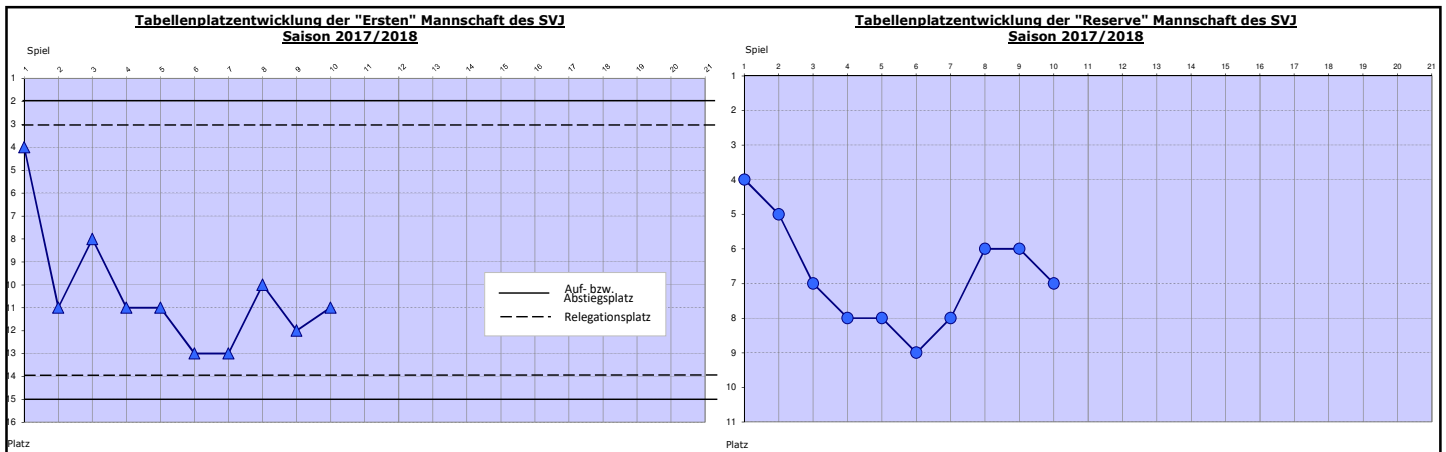

Gesamttabelle der „Ersten“ Mannschaften								Heimtabelle				Auswärtstabelle									
Pf. Verein	Sp.	G	U	V	Tf - Tg	Diff.	Pkt.	Sp.	G	U	V	Tf - Tg	Diff.	Pkt.	Sp.	G	U	V	Tf - Tg	Diff.	Pkt.
1. FC Kiedrich	10	6	3	1	37 - 9	28	21	6	3	2	1	26 - 5	21	11	4	3	1	0	11 - 4	7	10
2. SV 1951 Niederseelbach	10	6	2	2	36 - 15	21	20	4	3	1	0	17 - 5	12	10	6	3	1	2	19 - 10	9	10
3. TUS Kemel	10	6	2	2	28 - 12	16	20	5	3	1	1	10 - 5	5	10	5	3	1	1	18 - 7	11	10
4. SV Erbach	10	6	2	2	32 - 19	13	20	4	3	1	0	15 - 7	8	10	6	3	1	2	17 - 12	5	10
5. Spvgg. Eltville II	10	6	2	2	24 - 17	7	20	5	3	0	2	10 - 11	-1	9	5	3	2	0	14 - 6	8	11
6. SG Niederems/Esch	9	5	1	3	25 - 15	10	16	6	4	1	1	18 - 7	11	13	3	1	0	2	7 - 8	-1	3
7. SG Limbach/Bechtheim	9	5	1	3	19 - 15	4	16	4	3	0	1	9 - 8	1	9	5	2	1	2	10 - 7	3	7
8. FSV Winkel	9	4	1	4	19 - 18	1	13	5	2	1	2	12 - 7	5	7	4	2	0	2	7 - 11	-4	6
9. SV Seitzenhahn	9	3	3	3	19 - 20	-1	12	4	2	1	1	13 - 7	6	7	5	1	2	2	6 - 13	-7	5
10. TUS Breithardt	9	3	2	4	20 - 23	-3	11	5	3	0	2	14 - 15	-1	9	4	0	2	2	6 - 8	-2	2
11. SV 1919 Johannisberg	9	2	4	3	12 - 17	-5	10	5	1	3	1	5 - 5	0	6	4	1	1	2	7 - 12	-5	4
12. TGSV Holzhausen	10	3	1	6	10 - 25	-15	10	5	2	1	2	7 - 10	-3	7	5	1	0	4	3 - 15	-12	3
13. TUS Hahn II	9	2	2	5	21 - 27	-6	8	5	1	2	2	12 - 12	0	5	4	1	0	3	9 - 15	-6	3
14. TUS Beurbach II	10	2	2	6	18 - 31	-13	8	4	0	1	3	4 - 9	-5	1	6	2	1	3	14 - 22	-8	7
15. SG Walluf II	9	1	2	6	11 - 33	-22	5	5	1	1	3	9 - 16	-7	4	4	0	1	3	2 - 17	-15	1
16. TSG Wörsdorf II	10	0	2	8	7 - 42	-35	2	4	0	0	4	5 - 23	-18	0	6	0	2	4	2 - 19	-17	2

Gesamttabelle der „Reserve“ Mannschaften								Heimtabelle				Auswärtstabelle									
Pf. Verein	Sp.	G	U	V	Tf - Tg	Diff.	Pkt.	Sp.	G	U	V	Tf - Tg	Diff.	Pkt.	Sp.	G	U	V	Tf - Tg	Diff.	Pkt.
1. SV 1951 Niederseelbach II	6	5	1	0	23 - 10	13	16	3	3	0	0	8 - 3	5	9	3	2	1	0	15 - 7	8	7
2. 1. FC Kiedrich II	6	4	1	1	20 - 8	12	13	3	3	0	0	14 - 2	12	9	3	1	1	1	6 - 6	0	4
3. SG Niederems/Esch II	7	3	3	1	21 - 11	10	12	6	2	3	1	20 - 11	9	9	1	1	0	0	1 - 0	1	3
4. FSV Winkel II	6	4	0	2	13 - 6	7	12	3	2	0	1	8 - 4	4	6	3	2	0	1	5 - 2	3	6
5. SV Erbach II	5	3	1	1	12 - 6	6	10	1	1	0	0	3 - 1	2	3	4	2	1	1	9 - 5	4	7
6. SG Limbach/Bechtheim II	7	2	3	2	20 - 11	9	9	4	0	3	1	5 - 6	-1	3	3	2	0	1	15 - 5	10	6
7. SV 1919 Johannisberg II	6	2	1	3	10 - 11	-1	7	2	1	0	1	4 - 3	1	3	4	1	1	2	6 - 8	-2	4
8. TGSV Holzhausen II	6	2	1	3	9 - 15	-6	7	3	1	0	2	4 - 6	-2	3	3	1	1	1	5 - 9	-4	4
9. SV Seitzenhahn II	6	1	2	3	11 - 16	-5	5	3	1	1	1	5 - 6	-1	4	3	0	1	2	6 - 10	-4	1
10. TUS Breithardt II	7	0	2	5	10 - 31	-21	2	3	0	1	2	6 - 11	-5	1	4	0	1	3	4 - 20	-16	1
11. TuS Kemel II	6	0	1	5	12 - 36	-24	1	3	0	0	3	6 - 25	-19	0	3	0	1	2	6 - 11	-5	1