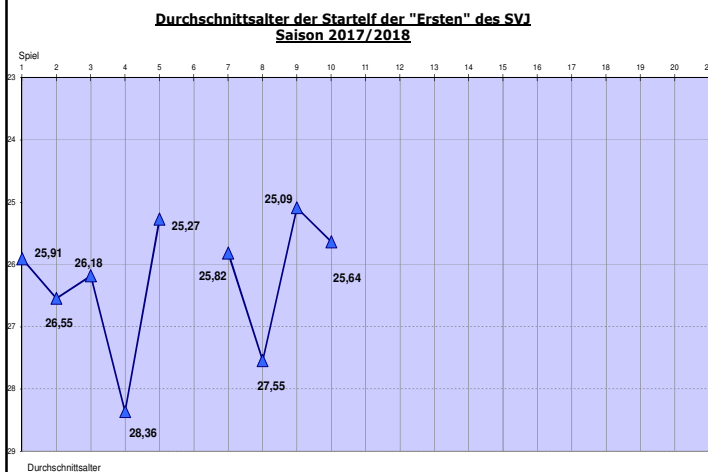

**Weingut Guttschänke
Winzerhaus
Gästezimmer**

65366 Johannisberg
Rosengasse 25

Tel: 06722-6782
Fax: 06722-750333

email: info@johannisberg-winzerhaus.de
www.johannisberg-winzerhaus.de

Geöffnet: Mo-Mi, Fr ab 12.00 Uhr
Sa-So und Feiertags ab 10.00 Uhr

Günter Lawatsch
Steuerberater
vereidigter Buchprüfer
Diplom Finanzwirt
Diplom Betriebswirt

Europastraße 10
65385 Rüdeshelm
Telefon
06722/980331
Telefax
06722/980333