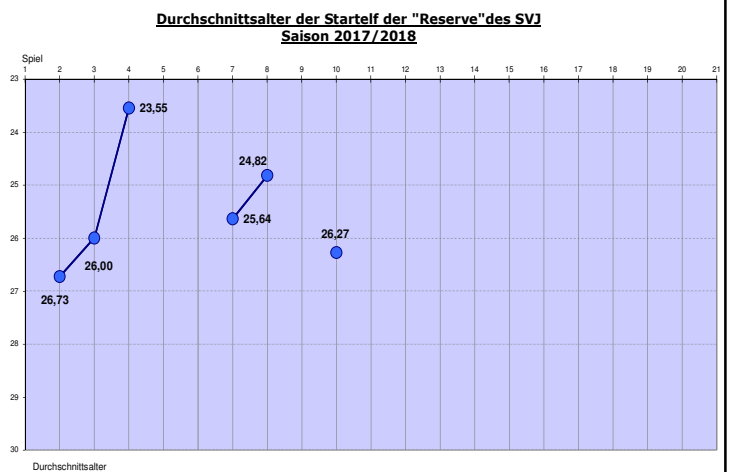

**Weingut Guttschänke
Winzerhaus
Gästezimmer**

65366 Johannisberg
Rosengasse 25

Tel: 06722-6782
Fax: 06722-750333

email: info@johannisberg-winzerhaus.de
www.johannisberg-winzerhaus.de

Geöffnet: Mo-Mi, Fr ab 12.00 Uhr
Sa-So und Feiertags ab 10.00 Uhr

Günter Lawatsch
Steuerberater
vereidigter Buchprüfer
Diplom Finanzwirt
Diplom Betriebswirt

Europastraße 10
65385 Rüdeshelm
Telefon
06722/980331
Telefax
06722/980333