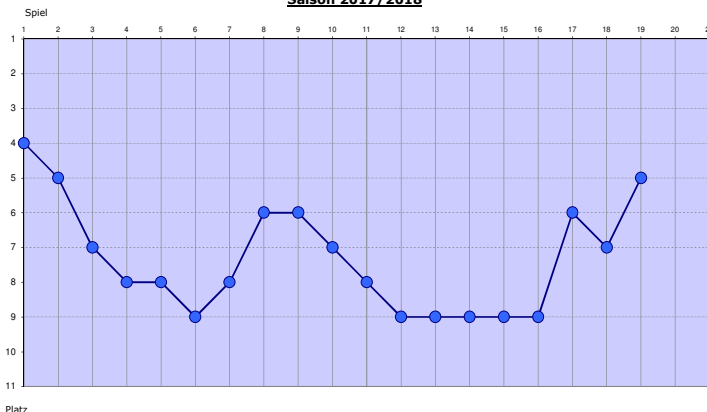

**Tabellenplatzentwicklung der "Reserve" Mannschaft des SVJ
Saison 2017/2018**

Gesamttabelle der „Ersten“ Mannschaften

1	1.FC Kiedrich	16	10	4	2	50 - 16	34	34
2	SV 1951 Niederseelbach	17	10	3	4	54 - 25	29	33
3	SG Niederems/Esch	17	10	3	4	48 - 23	25	33
4	TUS Kessel	17	9	4	4	40 - 24	16	31
5	Spvgg. Eitville II	16	9	2	5	42 - 30	12	29
6	SV Erbach	16	8	4	4	52 - 33	19	28
7	TUS Breithardt	17	8	3	6	45 - 43	2	27
8	FSV Winkel	16	8	1	7	36 - 32	4	25
9	SV Seitzenhahn	17	7	4	6	36 - 35	1	25
10	SV 1919 Johannisberg	17	6	6	5	38 - 31	7	24
11	SG Limbach/Bechtheim	17	7	2	8	25 - 30	-5	23
12	TUS Hahn II	17	6	3	8	32 - 37	-5	21
13	TGSV Holzhausen	17	4	2	11	20 - 43	-23	14
14	TUS Beuerbach II	16	3	2	11	28 - 53	-25	11
15	TSG Wörsdorf II	18	2	5	11	25 - 62	-37	11
16	SG Walluf II	17	2	2	13	19 - 73	-54	8

Heimtabelle

9	5	2	2	33 - 10	23	17
7	5	2	0	28 - 10	18	17
11	6	3	2	30 - 13	17	21
7	5	1	1	15 - 8	7	16
7	5	0	2	20 - 12	8	15
8	5	2	1	31 - 16	15	17
10	7	0	3	33 - 27	6	21
8	3	1	4	14 - 13	1	10
10	5	2	3	27 - 20	7	17
8	2	4	2	17 - 10	7	10
8	5	0	3	14 - 15	-1	15
8	3	3	2	17 - 13	4	12
9	3	1	5	12 - 19	-7	10
8	1	1	6	10 - 20	-10	4
8	1	2	5	15 - 34	-19	5
8	2	1	5	12 - 22	-10	7

Auswärtstabelle

7	5	2	0	17 - 6	11	17
10	5	1	4	26 - 15	11	16
6	4	0	2	18 - 10	8	12
10	4	3	3	25 - 16	9	15
9	4	2	3	22 - 18	4	14
8	3	2	3	21 - 17	4	11
7	1	3	3	12 - 16	-4	6
8	5	0	3	22 - 19	3	15
7	2	2	3	9 - 15	-6	8
9	4	2	3	21 - 21	0	14
9	2	2	5	11 - 15	-4	8
9	3	0	6	15 - 24	-9	9
8	1	1	6	8 - 24	-16	4
8	2	1	5	18 - 33	-15	7
10	1	3	6	10 - 28	-18	6
9	0	1	8	7 - 51	-44	1

Gesamttabelle der „Reserve“ Mannschaften

Pl. Verein	Sp.	G	U	V	Tf - Tg	Diff.	Pkt.
1 1.FC Kiedrich II	11	8	1	2	40 - 14	26	25
2 SV 1951 Niederseelbach II	11	7	3	1	36 - 18	18	24
3 FSV Winkel II	11	6	2	3	32 - 13	19	20
4 SV Seitzenhahn II	11	5	3	3	23 - 16	7	18
5 SV 1919 Johannisberg II	11	5	2	4	19 - 18	1	17
6 SG Niederems/Esch II	11	4	4	3	30 - 14	16	16
7 SV Erbach II	10	5	1	4	22 - 20	2	16
8 TGSV Holzhausen II	11	4	4	3	17 - 20	-3	16
9 SG Limbach/Bechtheim II	12	3	5	4	30 - 23	7	14
10 TUS Breithardt II	12	0	2	10	15 - 50	-35	2
11 TuS Kessel II	11	0	1	10	15 - 73	-58	1

Heimtabelle

Sp.	G	U	V	Tf - Tg	Diff.	Pkt.
5	5	0	0	26 - 3	23	15
5	5	0	0	16 - 5	11	15
6	3	1	2	20 - 7	13	10
7	4	2	1	13 - 6	7	14
4	3	0	1	9 - 4	5	9
7	3	3	1	28 - 11	17	12
6	3	0	3	13 - 15	-2	9
5	2	1	2	7 - 7	0	7
7	1	5	1	14 - 12	2	8
6	0	2	4	12 - 20	-8	2
3	0	0	3	6 - 25	-19	0

Auswärtstabelle

Sp.	G	U	V	Tf - Tg	Diff.	Pkt.
6	3	1	2	14 - 11	3	10
6	2	3	1	20 - 13	7	9
5	3	1	1	12 - 6	6	10
4	1	1	2	10 - 10	0	4
7	2	2	3	10 - 14	-4	8
4	1	1	2	2 - 3	-1	4
4	2	1	1	9 - 5	4	7
6	2	3	1	10 - 13	-3	9
5	2	0	3	16 - 11	5	6
6	0	0	6	3 - 30	-27	0
8	0	1	7	9 - 48	-39	1