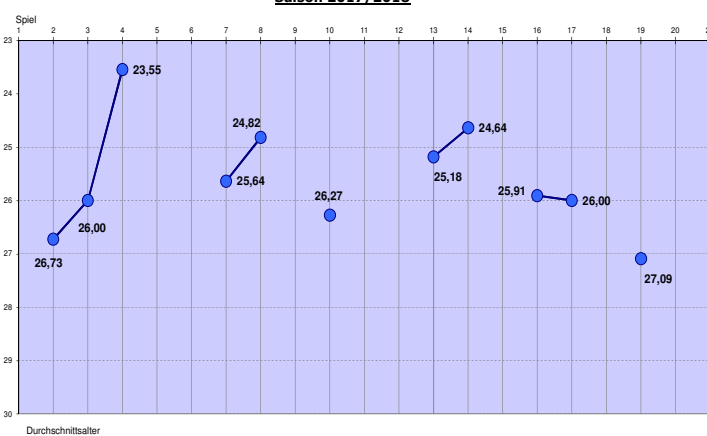

**Durchschnittsalter der Startelf der "Reserve" des SVJ
Saison 2017/2018**

**Weingut Guttschänke
Winzerhaus
Gästezimmer**
65366 Johannisberg
Rosengasse 25
Tel: 06722-6782
Fax: 06722-750333

Geöffnet: Mo-Mi, Fr ab 12.00 Uhr
Sa-So und Feiertags ab 10.00 Uhr

email: info@johannisberg-winzerhaus.de
www.johannisberg-winzerhaus.de

Europastraße 10
65385 Rudesheim
Telefon
067 22/98 03 31
Telefax
067 22/98 03 33

Gunter Lawatsch
Steuerberater
vereidigter Buchprüfer
Diplom Finanzwirt
Diplom Betriebswirt

lawatsch