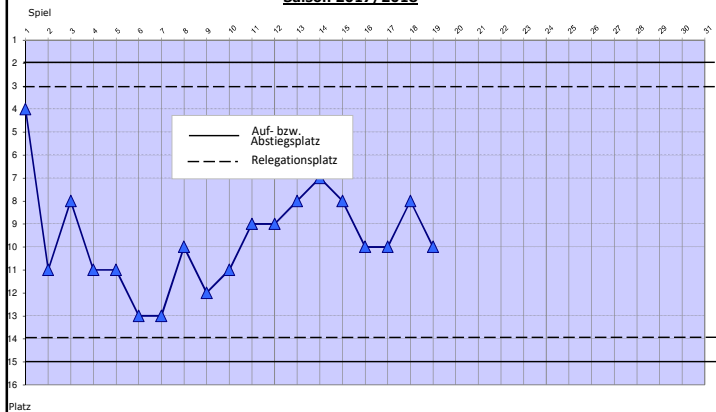

**Tabellenplatzentwicklung der "Ersten" Mannschaft des SVJ
Saison 2017/2018**