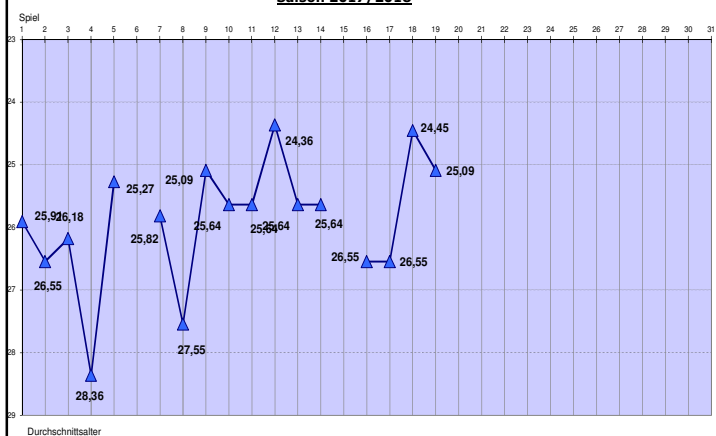

**Durchschnittsalter der Startelf der "Ersten" des SVJ
Saison 2017/2018**